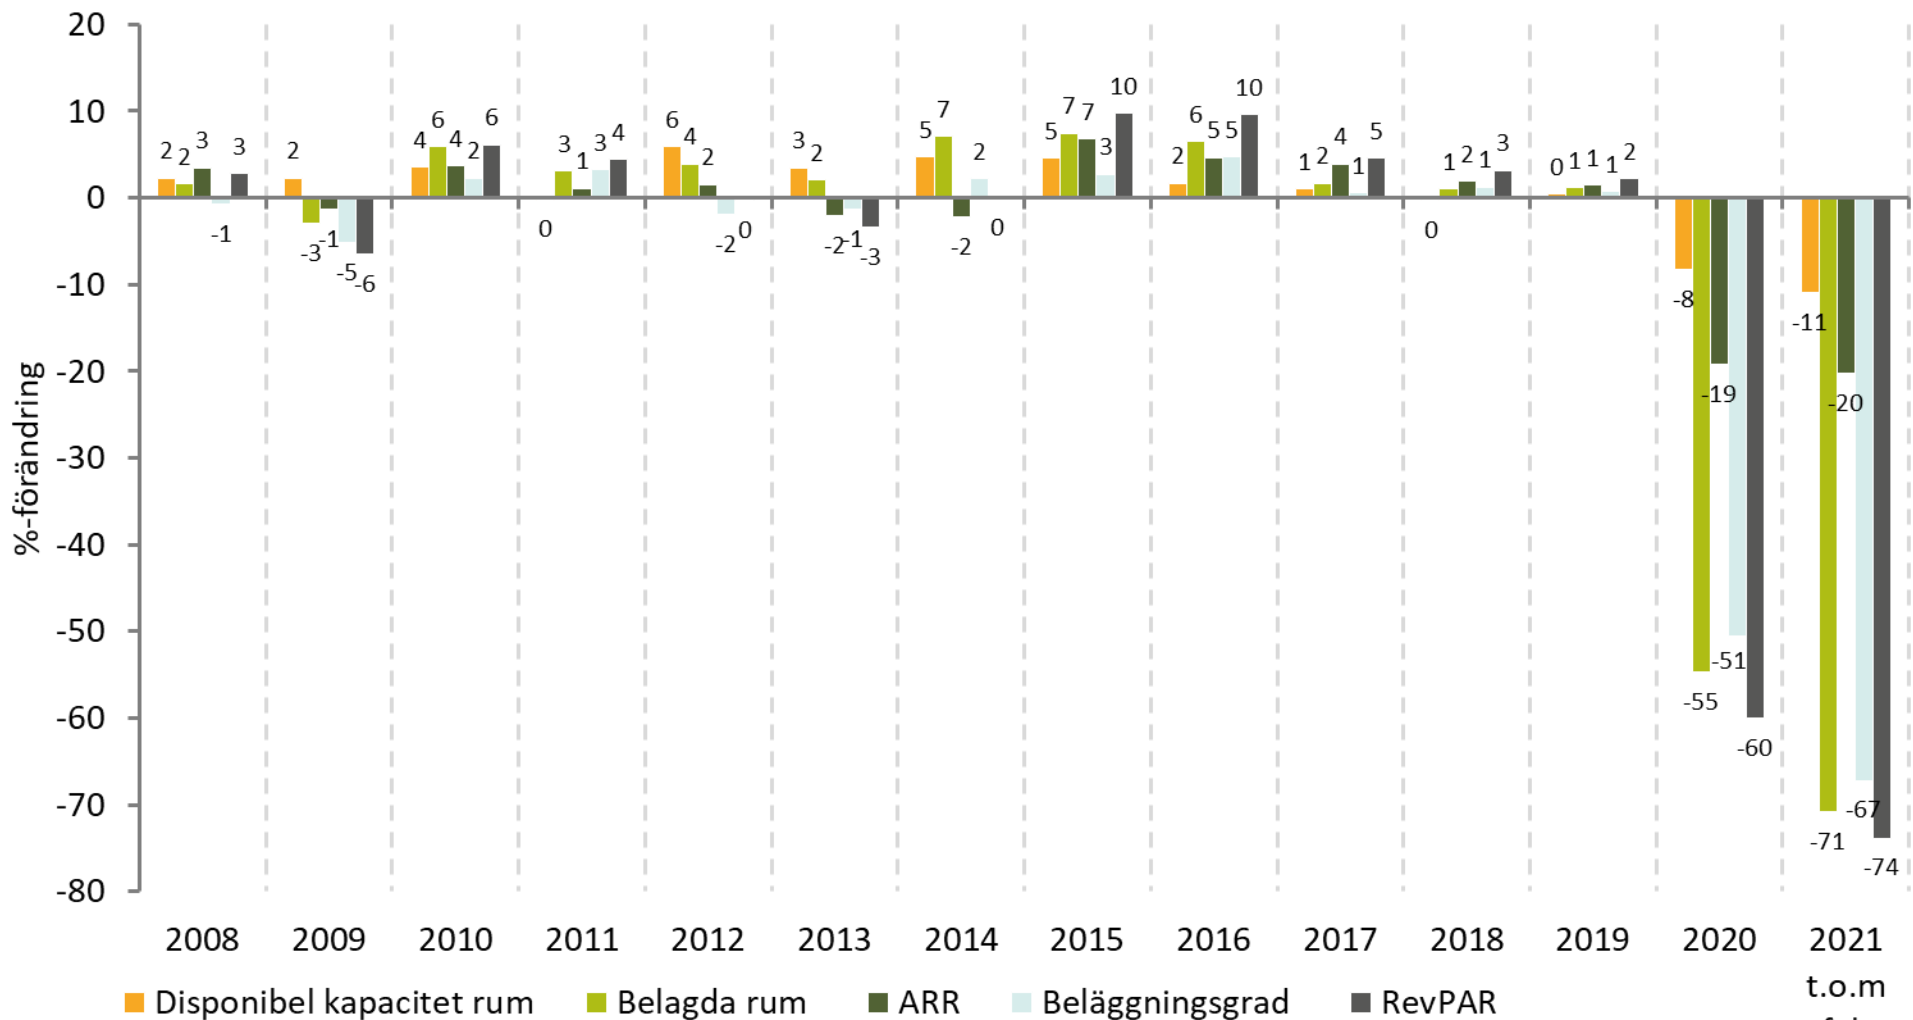

# Utveckling hotellparametrar Göteborg

Årlig procentuell förändring

Källa: Tillväxtverket/SCB, bearbetat av Visita

# Utveckling hotellparametrar Göteborg

Index, 12-månaders rullande medelvärde

Data t.o.m. februari 2021

Källa: Tillväxtverket/SCB, bearbetat av Visita