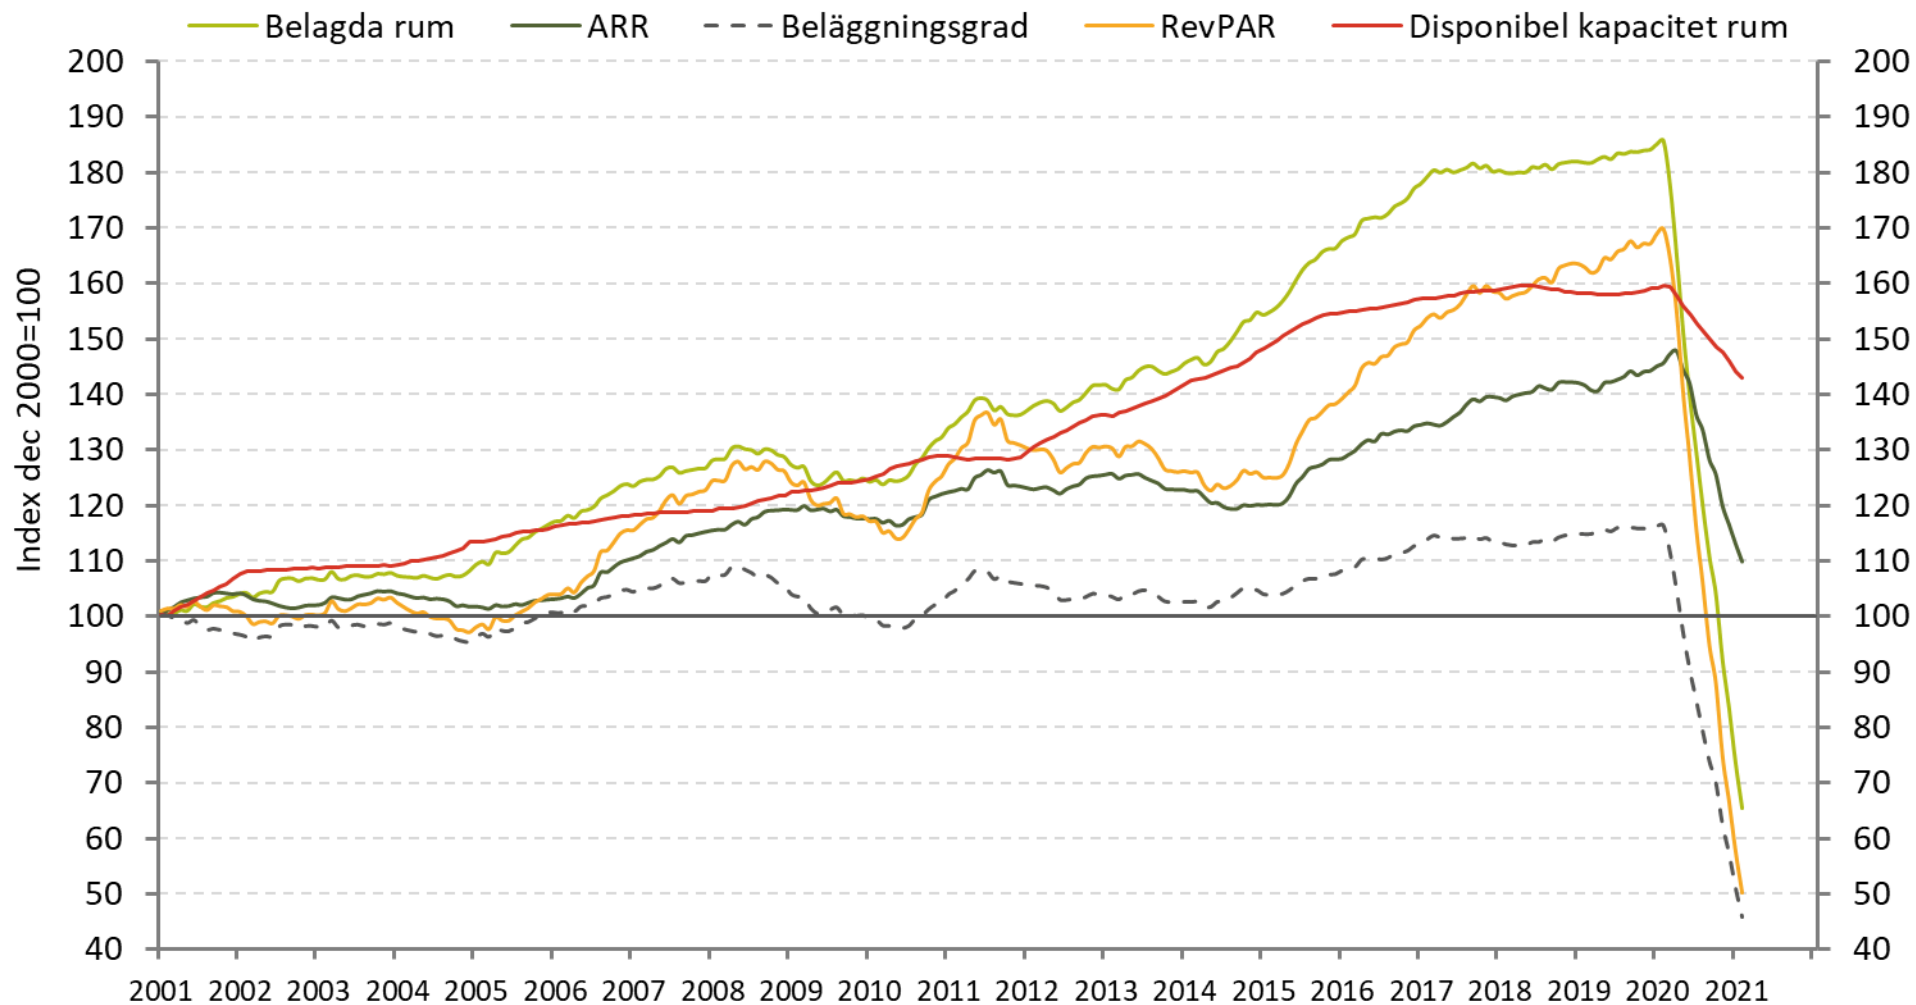

# Utveckling hotellparametrar Göteborg

Årlig procentuell förändring

Källa: Tillväxtverket/SCB, bearbetat av Visita

# Utveckling hotellparametrar Göteborg

Index, 12-månaders rullande medelvärde

Data t.o.m. februari 2021

Källa: Tillväxtverket/SCB, bearbetat av Visita