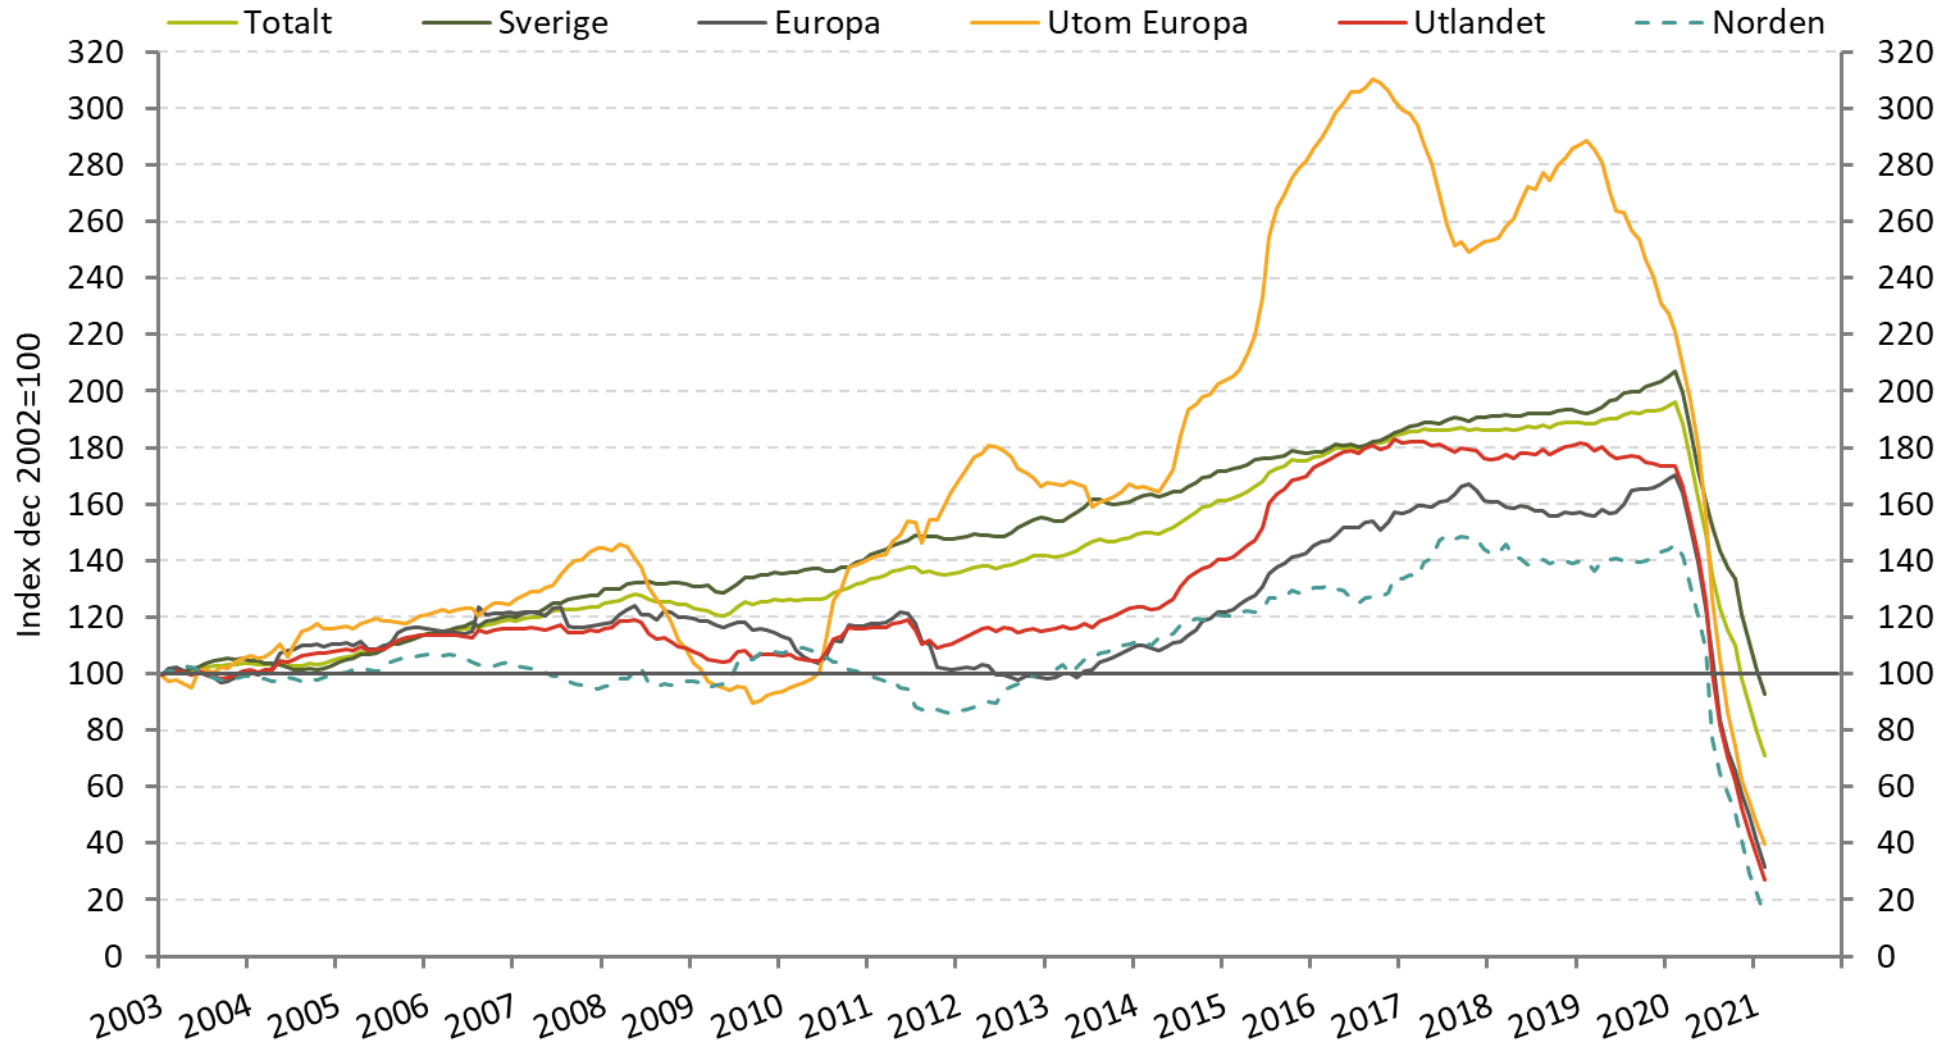

Utveckling hotellgästnätter Göteborg

Index, 12-månaders rullande medelvärde. Data t.o.m. februari 2021

Källa: Tillväxtverket/SCB, bearbetat av Visita