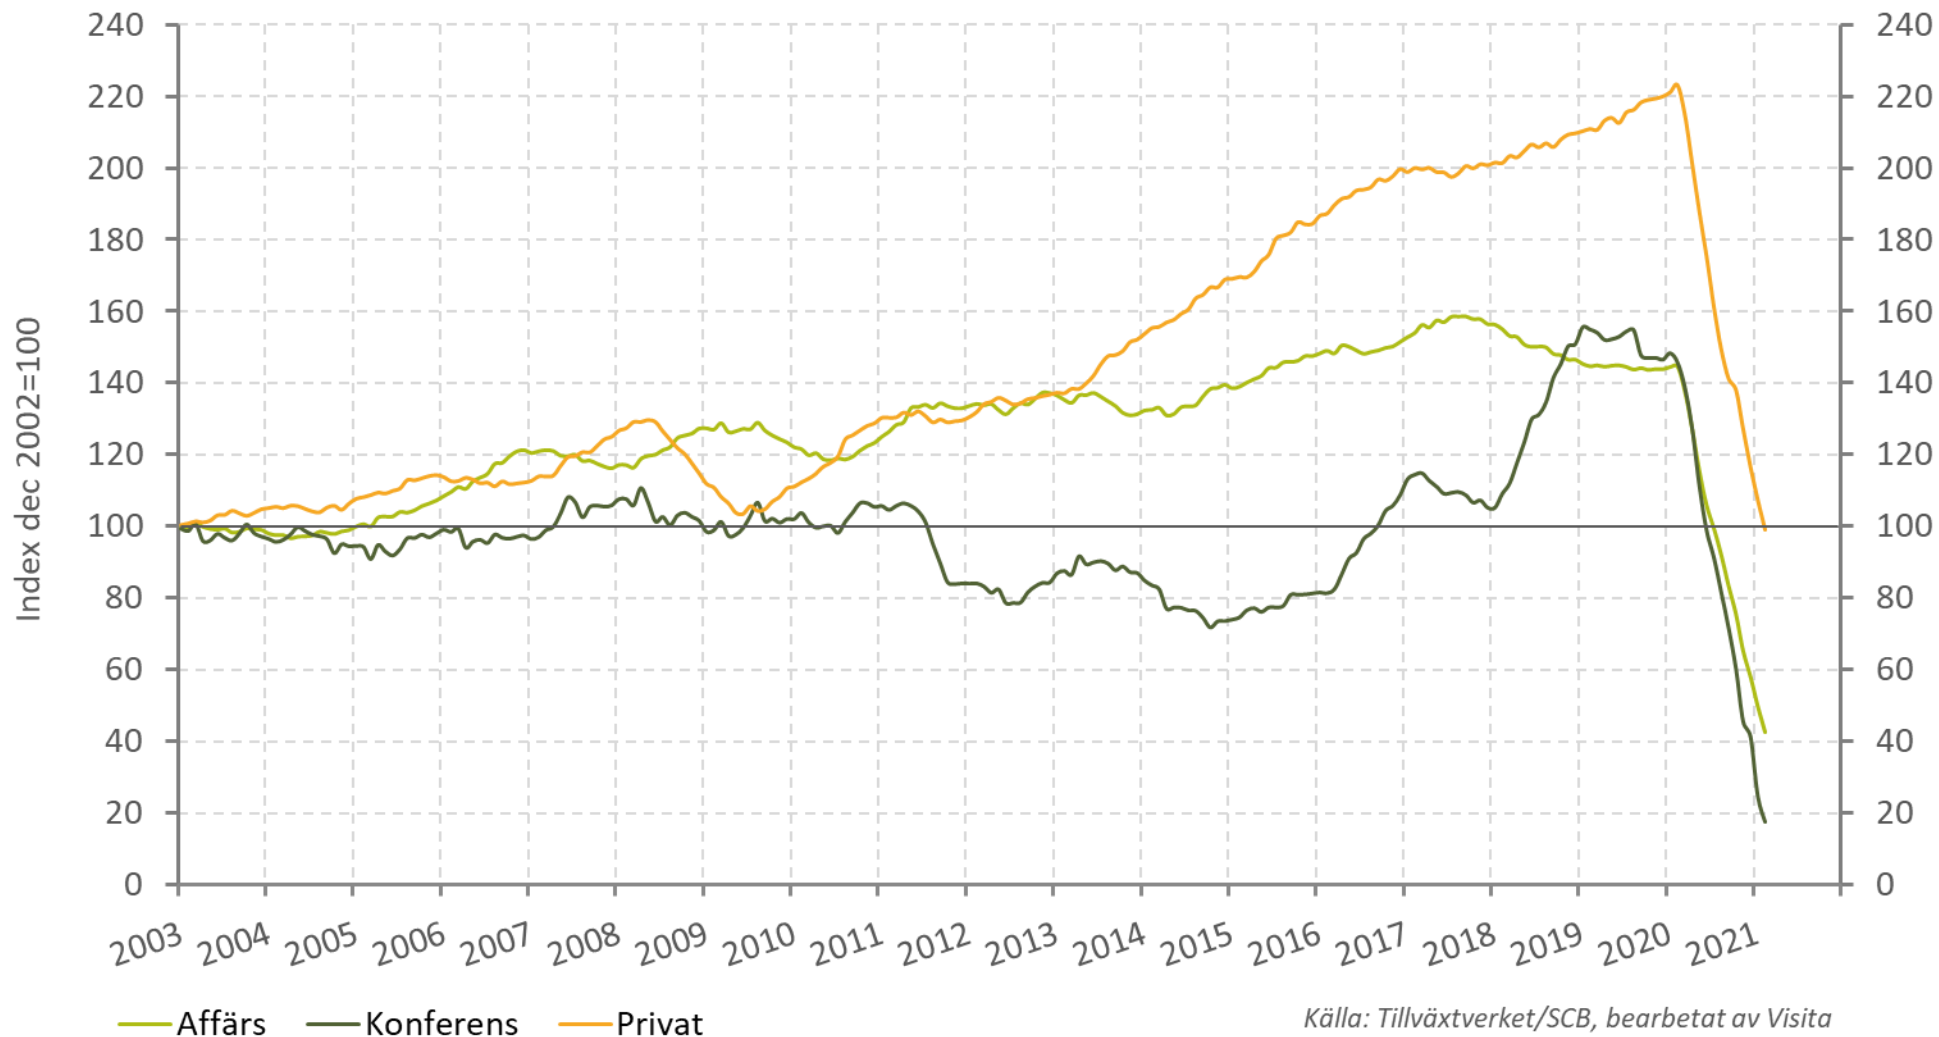

Utveckling för olika kundsegment på Göteborgs hotellmarknad

Index 12-månaders rullande medelvärde

Data t.o.m. februari 2021

Källa: Tillväxtverket/SCB, bearbetat av Visita