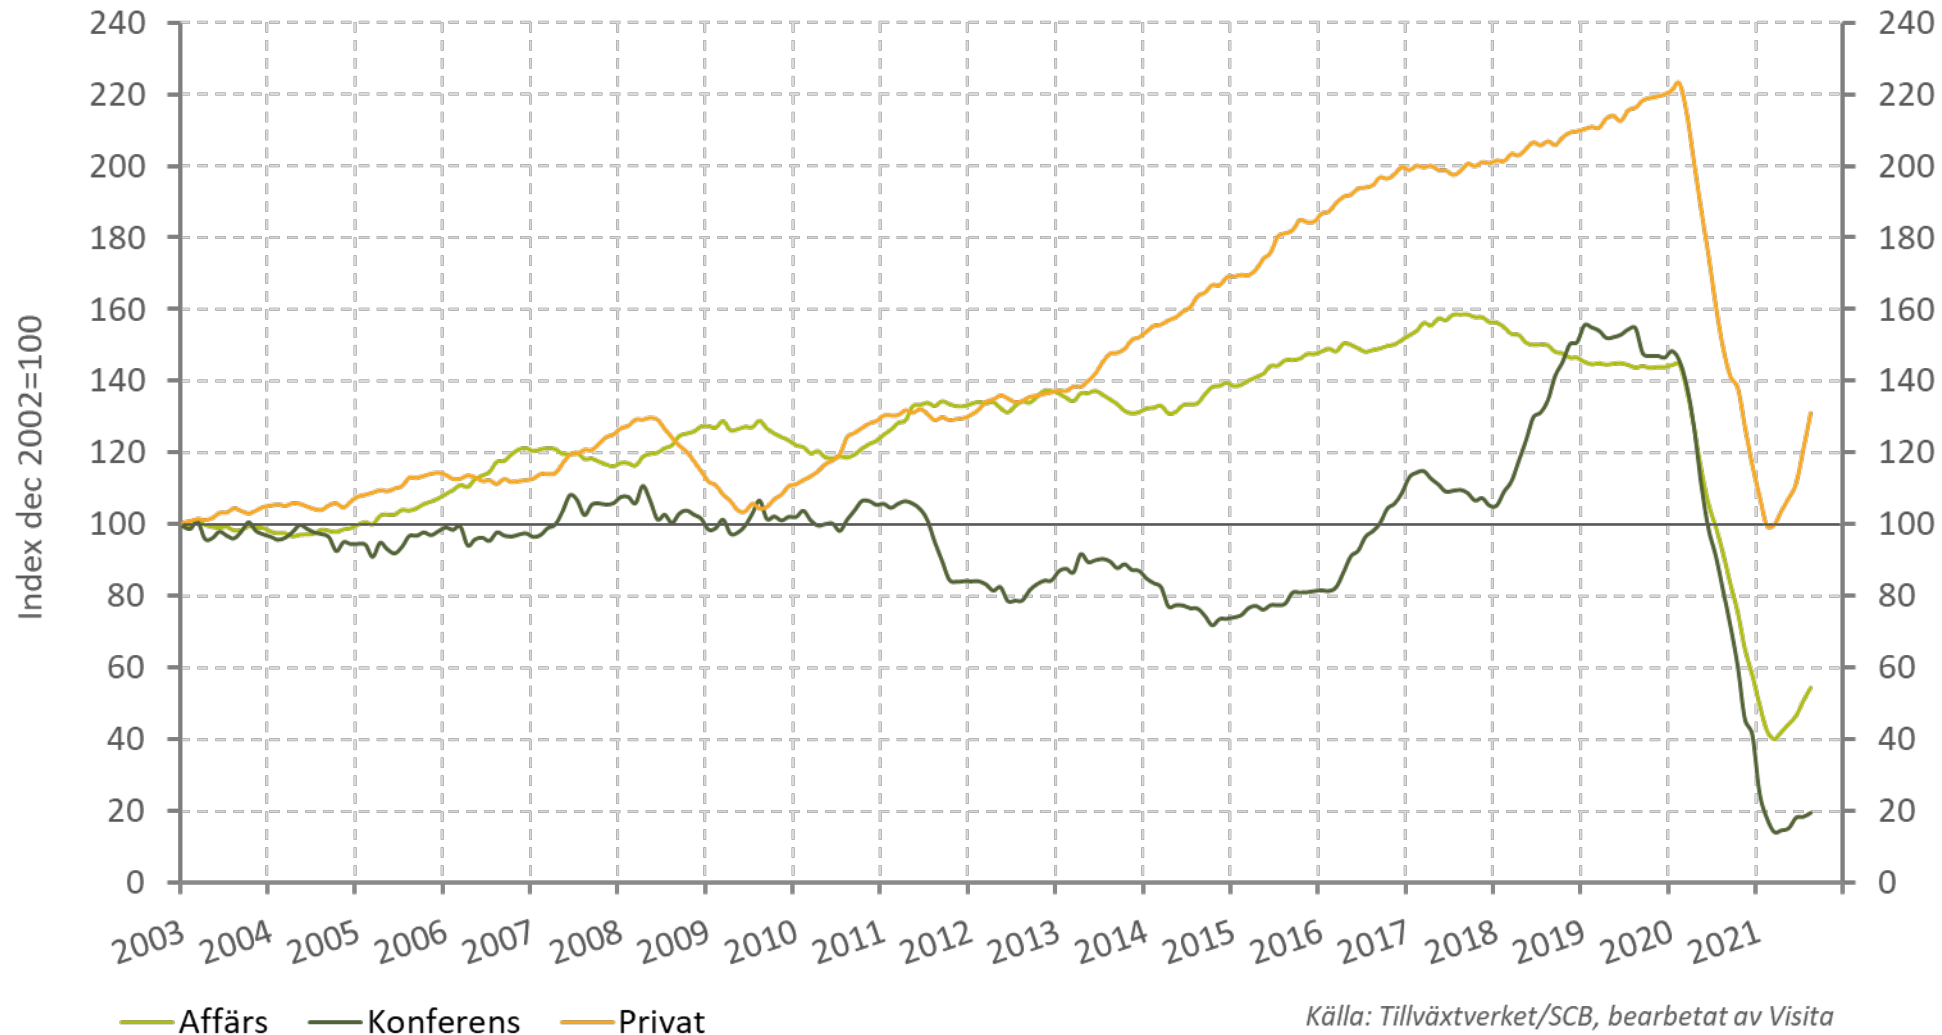

Index, 12-månaders rullande medelvärde

Data t.o.m. augusti 2021

Källa: Tillväxtverket/SCB, bearbetat av Visita

Utveckling för olika kundsegment på Göteborgs hotellmarknad

Index 12-månaders rullande medelvärde

Data t.o.m. augusti 2021

Källa: Tillväxtverket/SCB, bearbetat av Visita

Utveckling hotellgästnätter Göteborg

Index, 12-månaders rullande medelvärde. Data t.o.m. augusti 2021

Källa: Tillväxtverket/SCB, bearbetat av Visita