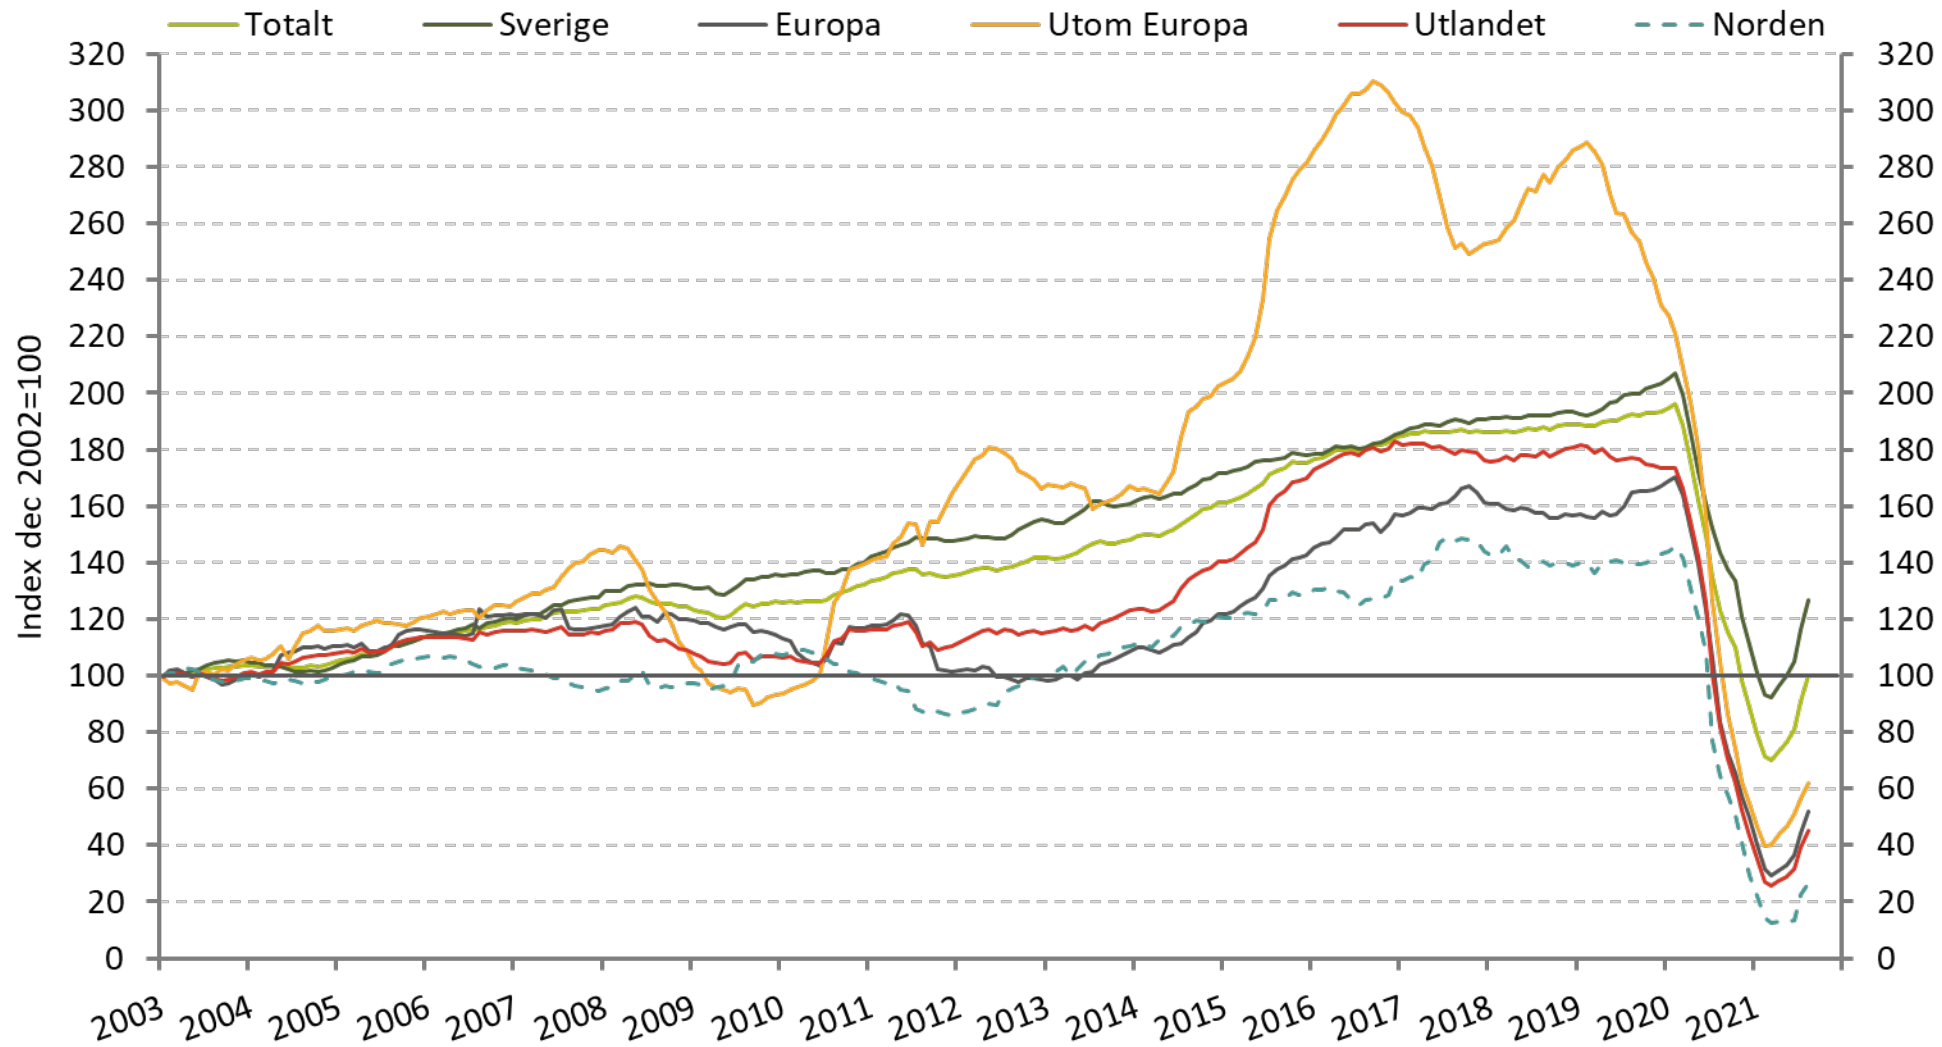

Utveckling hotellgästnätter Göteborg

Index, 12-månaders rullande medelvärde. Data t.o.m. augusti 2021

Källa: Tillväxtverket/SCB, bearbetat av Visita