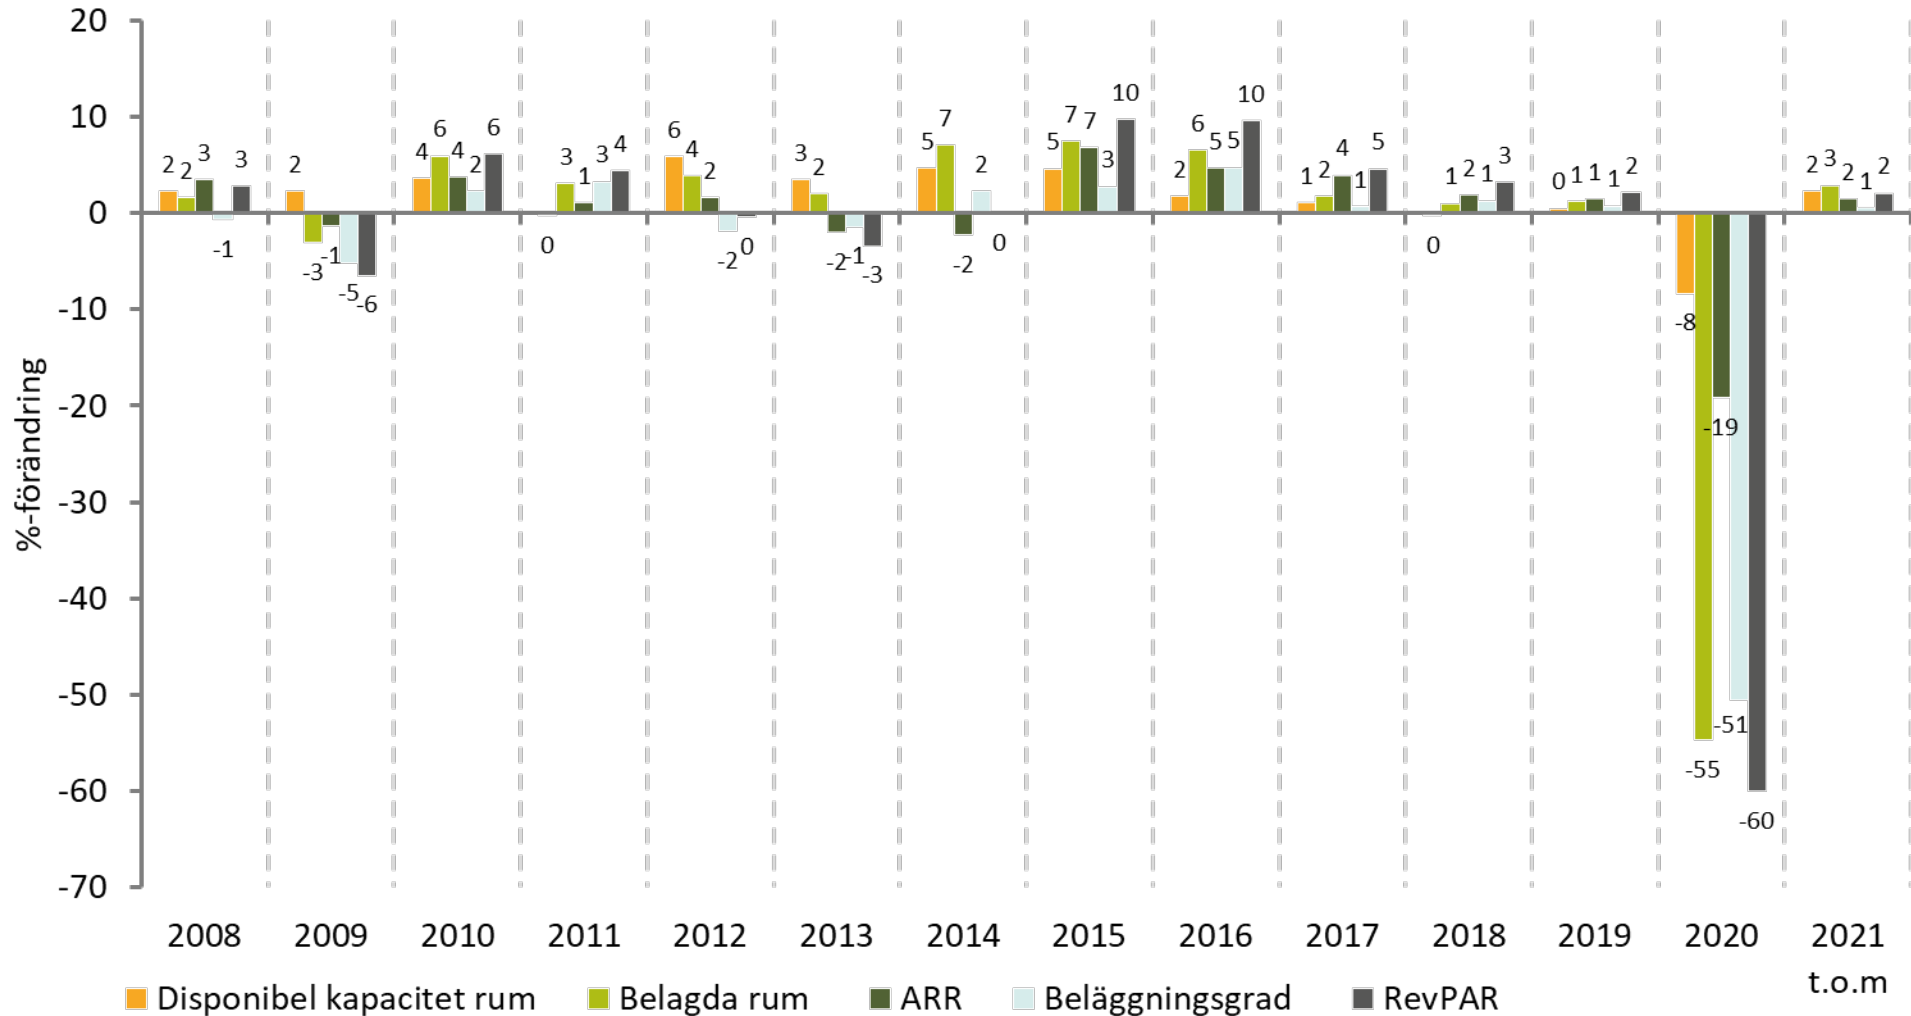

VISITA

SVENSK BESÖKSNÄRING

Hotellmarknadens utveckling
Göteborgs kommun t.o.m. augusti 2021

Utveckling hotellparametrar Göteborg

Årlig procentuell förändring

Källa: Tillväxtverket/SCB, bearbetat av Visita

Utveckling hotellparametrar Göteborg

Index, 12-månaders rullande medelvärde

Data t.o.m. augusti 2021

Källa: Tillväxtverket/SCB, bearbetat av Visita

Utveckling för olika kundsegment på Göteborgs hotellmarknad

Index 12-månaders rullande medelvärde