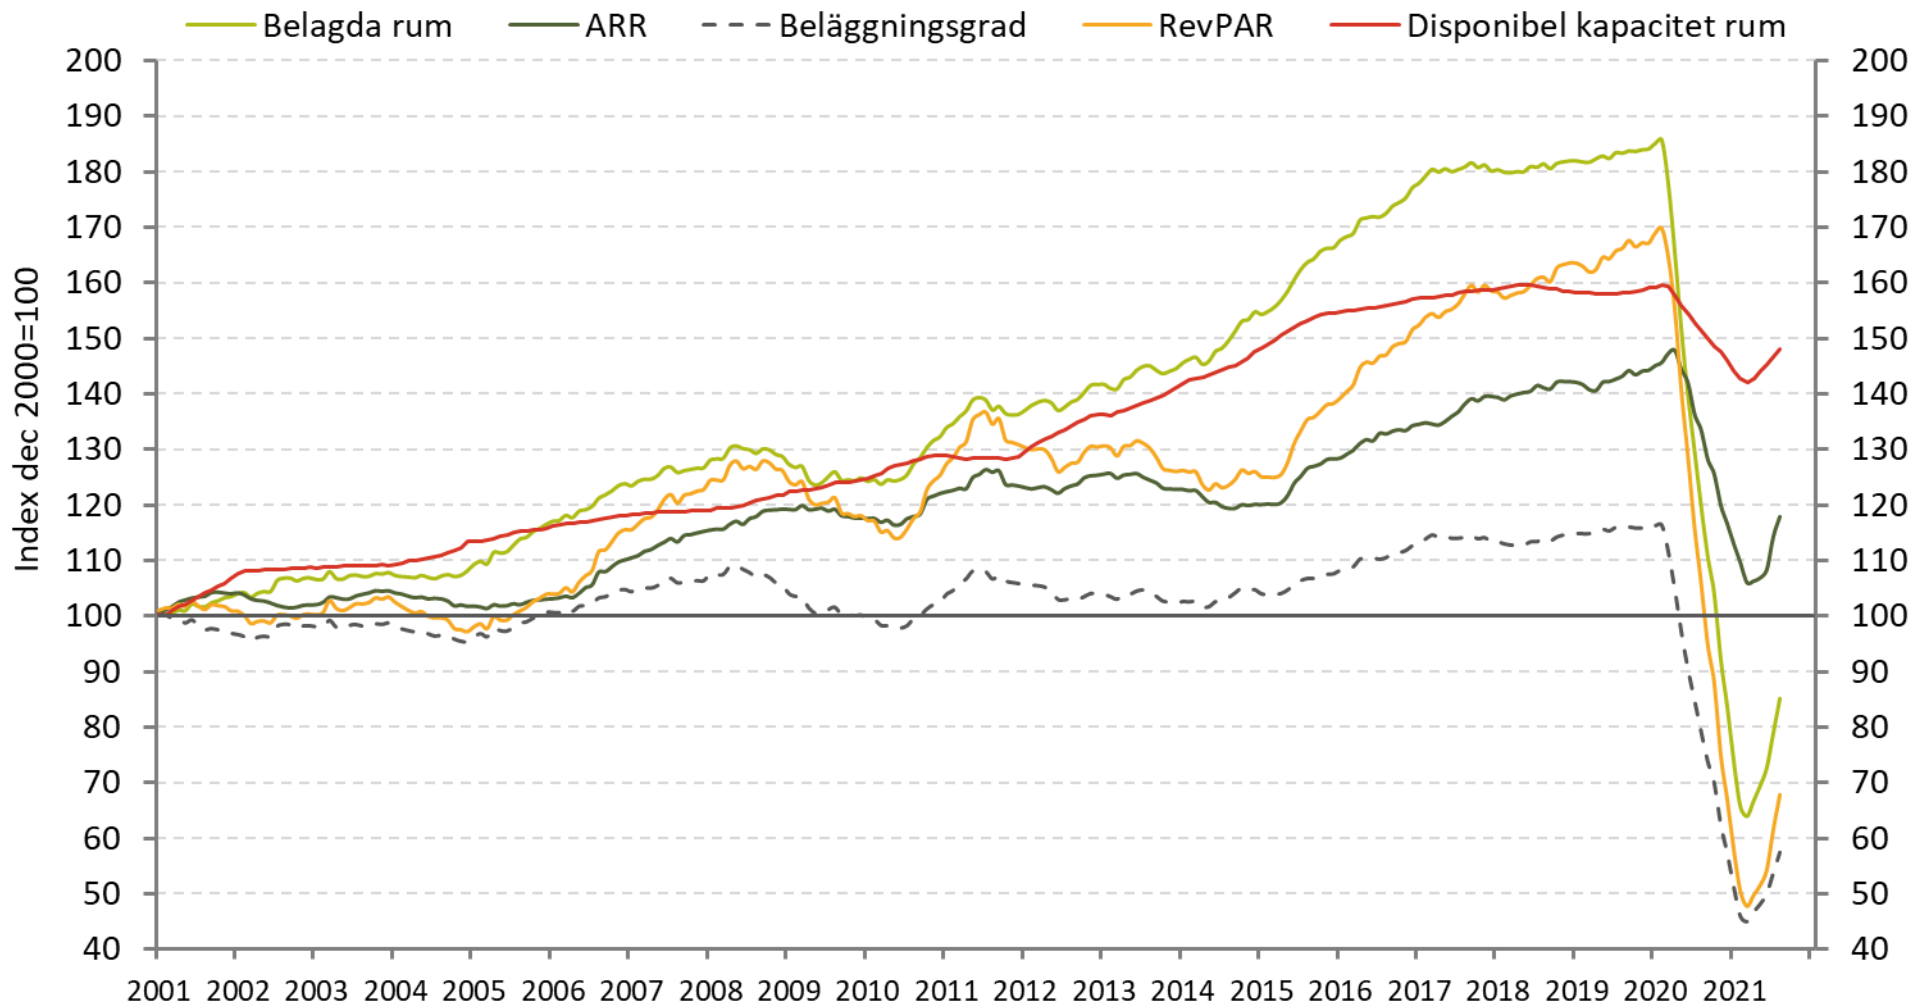

VISITA

SVENSK BESÖKSNÄRING

Hotellmarknadens utveckling
Göteborgs kommun t.o.m. augusti 2021

Utveckling hotellparametrar Göteborg

Årlig procentuell förändring

Källa: Tillväxtverket/SCB, bearbetat av Visita

Utveckling hotellparametrar Göteborg

Index, 12-månaders rullande medelvärde

Data t.o.m. augusti 2021

Källa: Tillväxtverket/SCB, bearbetat av Visita

Utveckling för olika kundsegment på Göteborgs hotellmarknad

Index 12-månaders rullande medelvärde