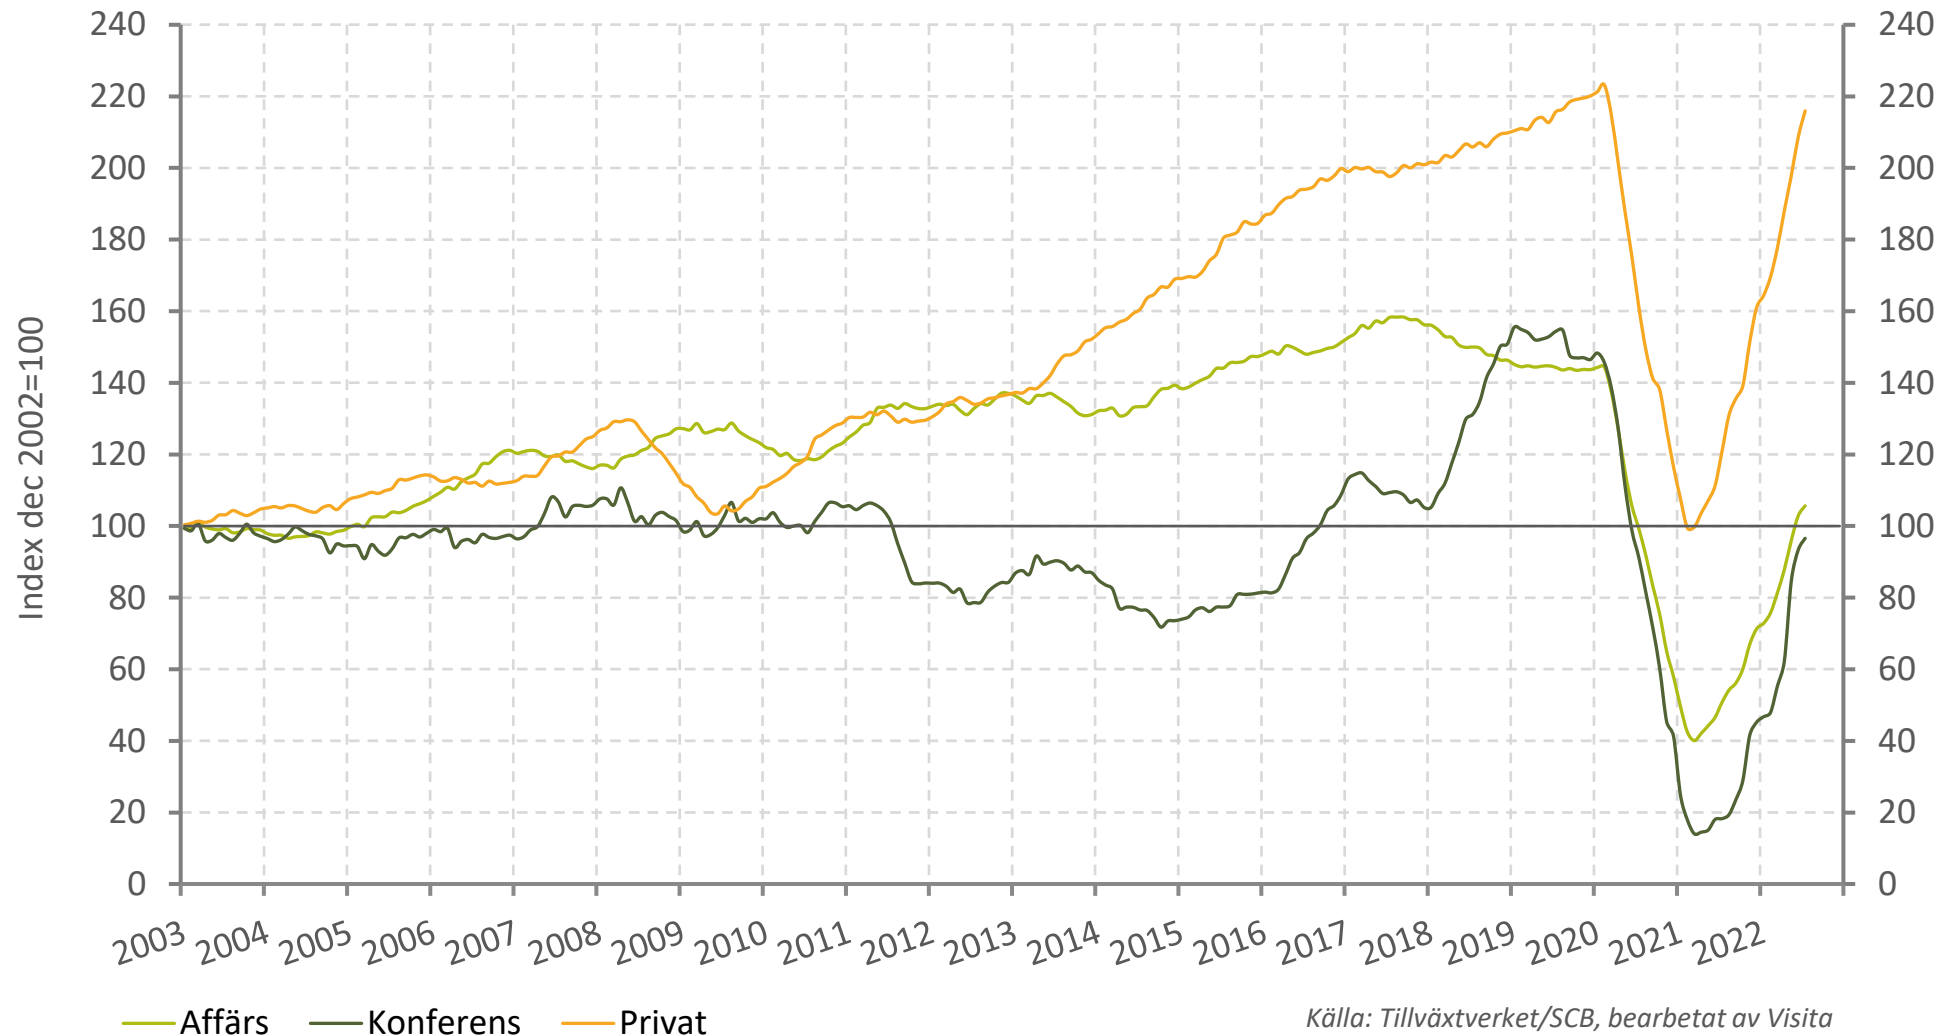

Utveckling för olika kundsegment på Göteborgs hotellmarknad

Index 12-månaders rullande medelvärde

Data t.o.m. juli 2022

Källa: Tillväxtverket/SCB, bearbetat av Visita