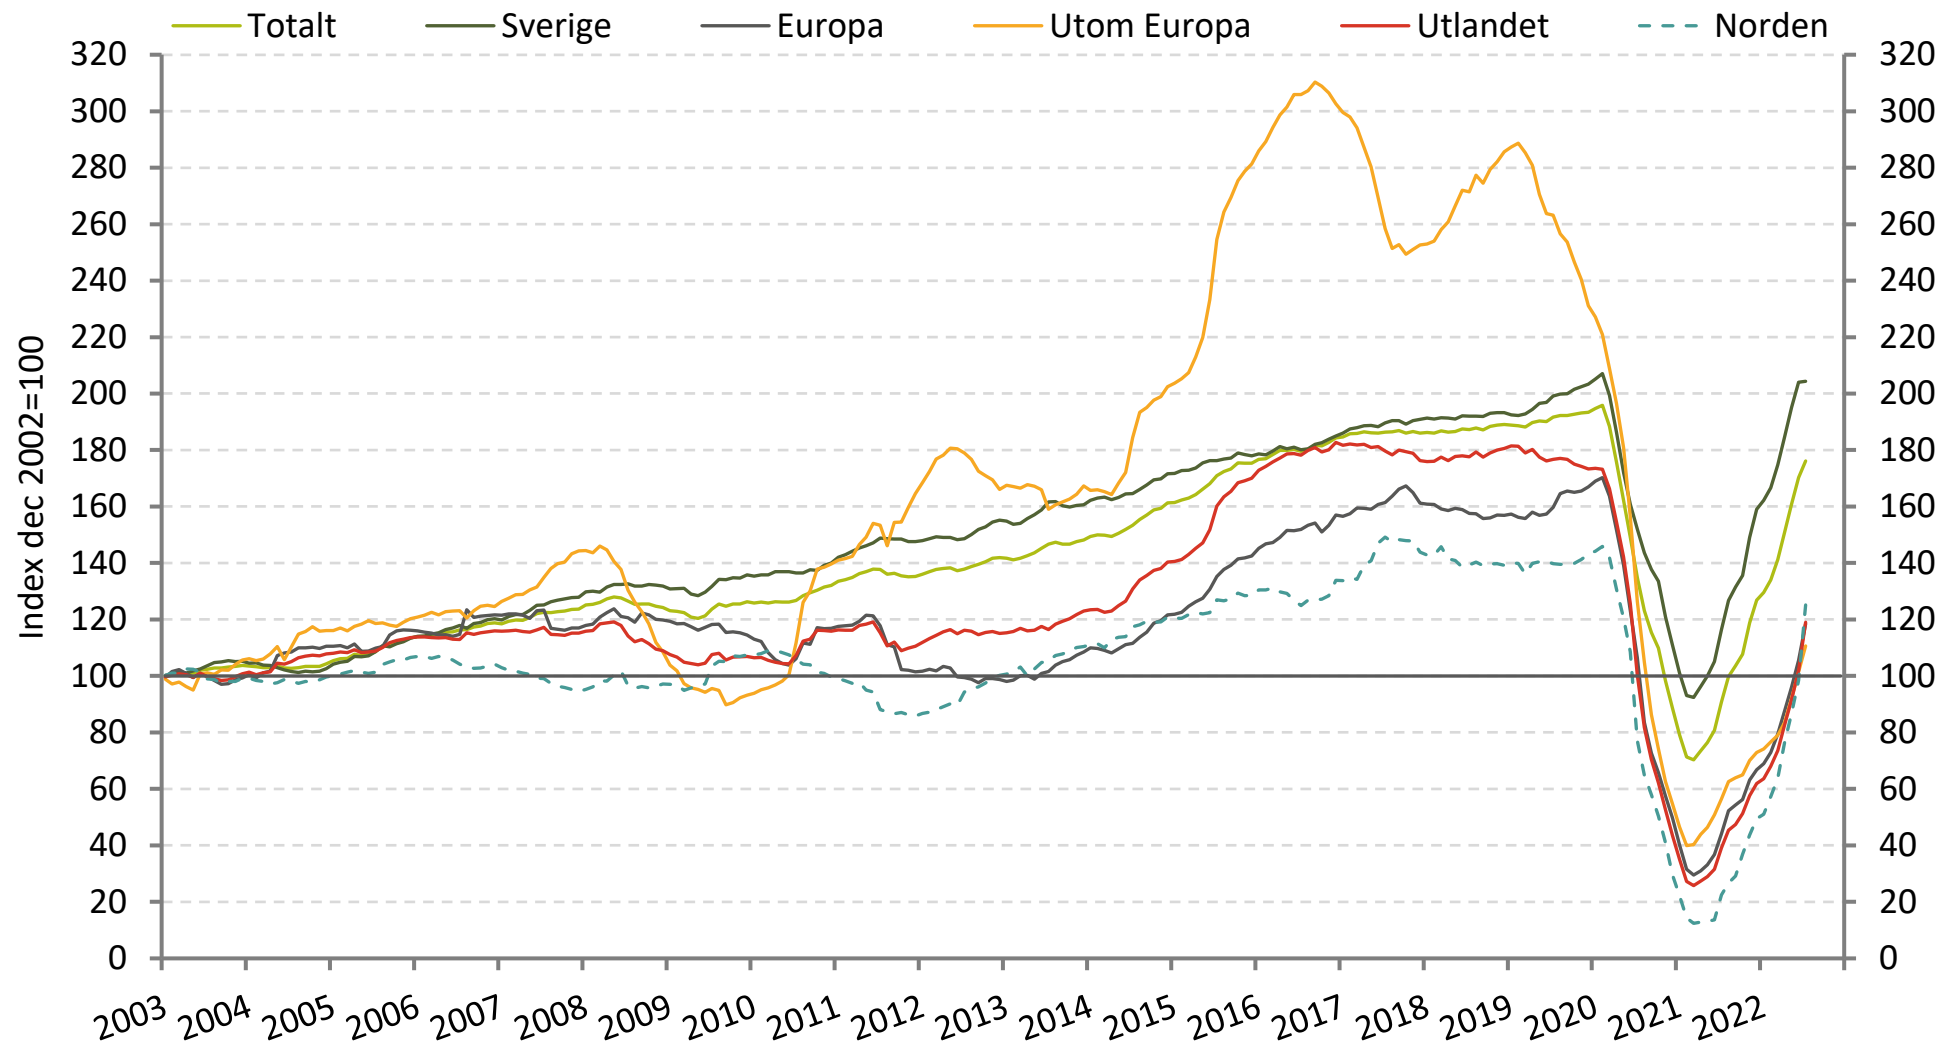

Utveckling hotellgästnätter Göteborg

Index, 12-månaders rullande medelvärde. Data t.o.m. juli 2022

Källa: Tillväxtverket/SCB, bearbetat av Visita