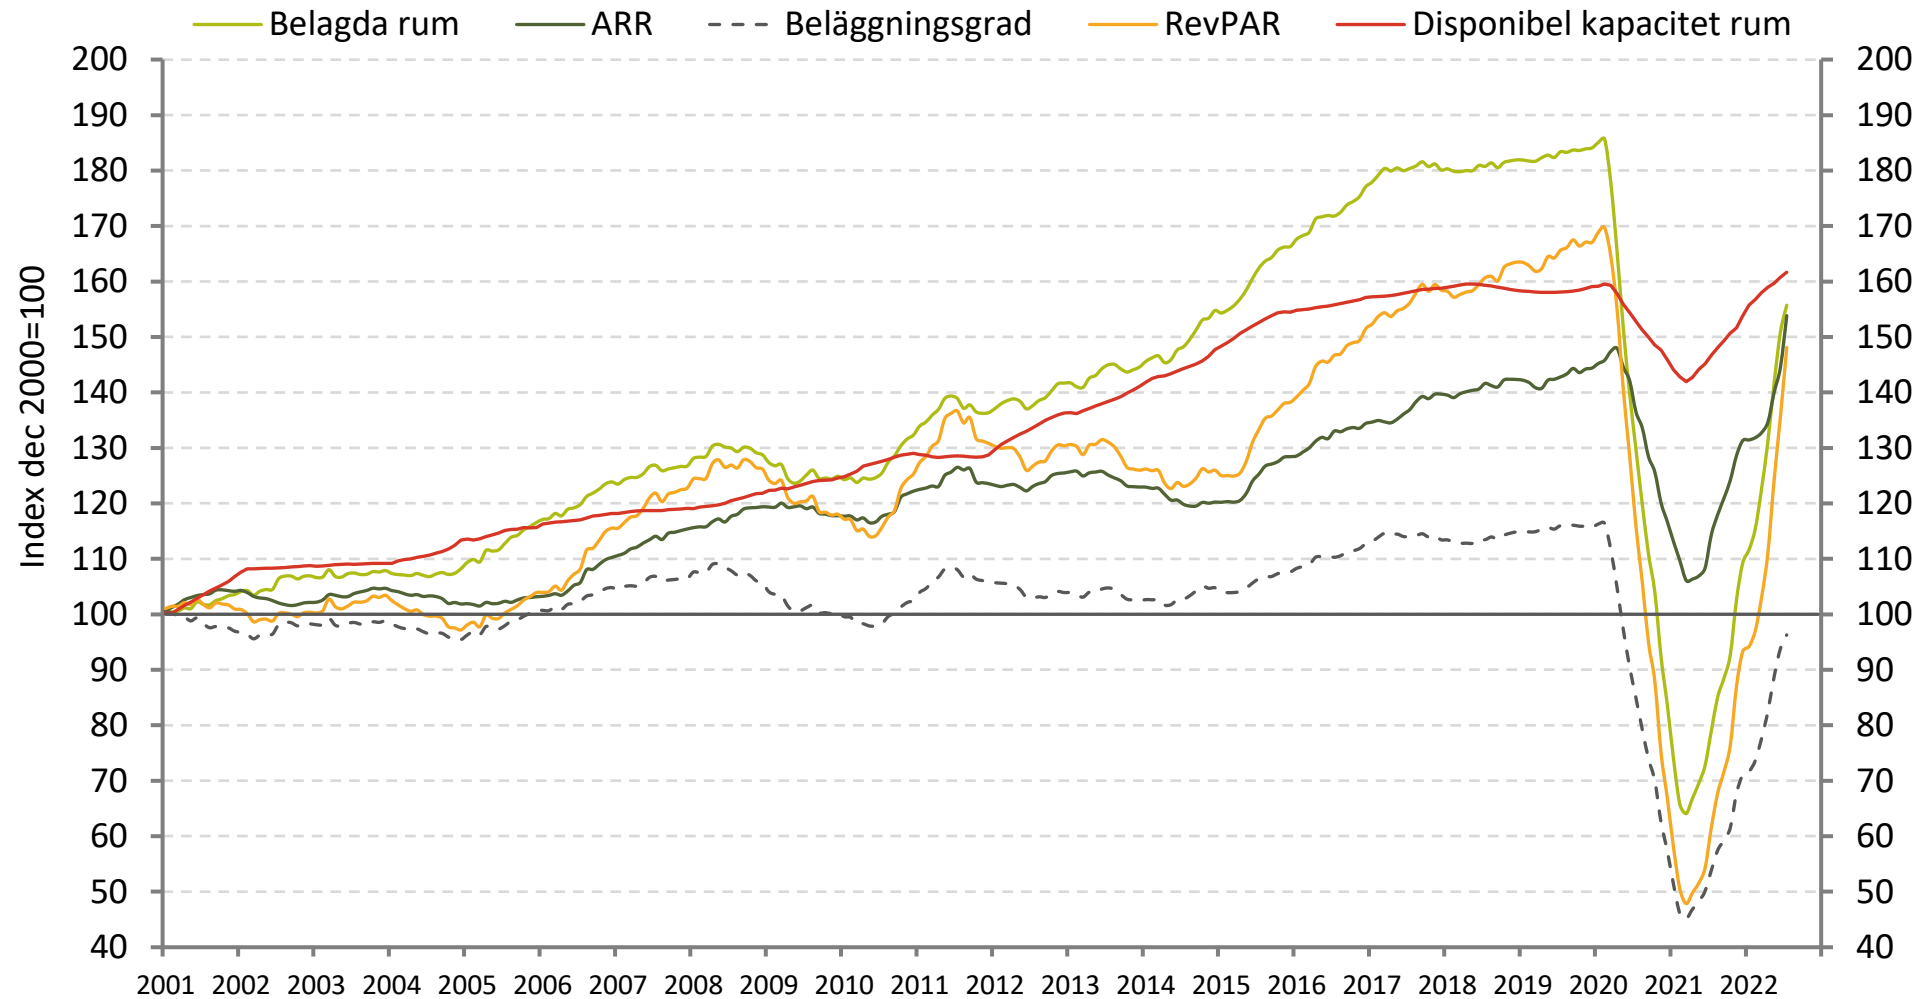

# Utveckling hotellparametrar Göteborg

Årlig procentuell förändring

Källa: Tillväxtverket/SCB, bearbetat av Visita

# Utveckling hotellparametrar Göteborg

Index, 12-månaders rullande medelvärde

Data t.o.m. juli 2022

Källa: Tillväxtverket/SCB, bearbetat av Visita