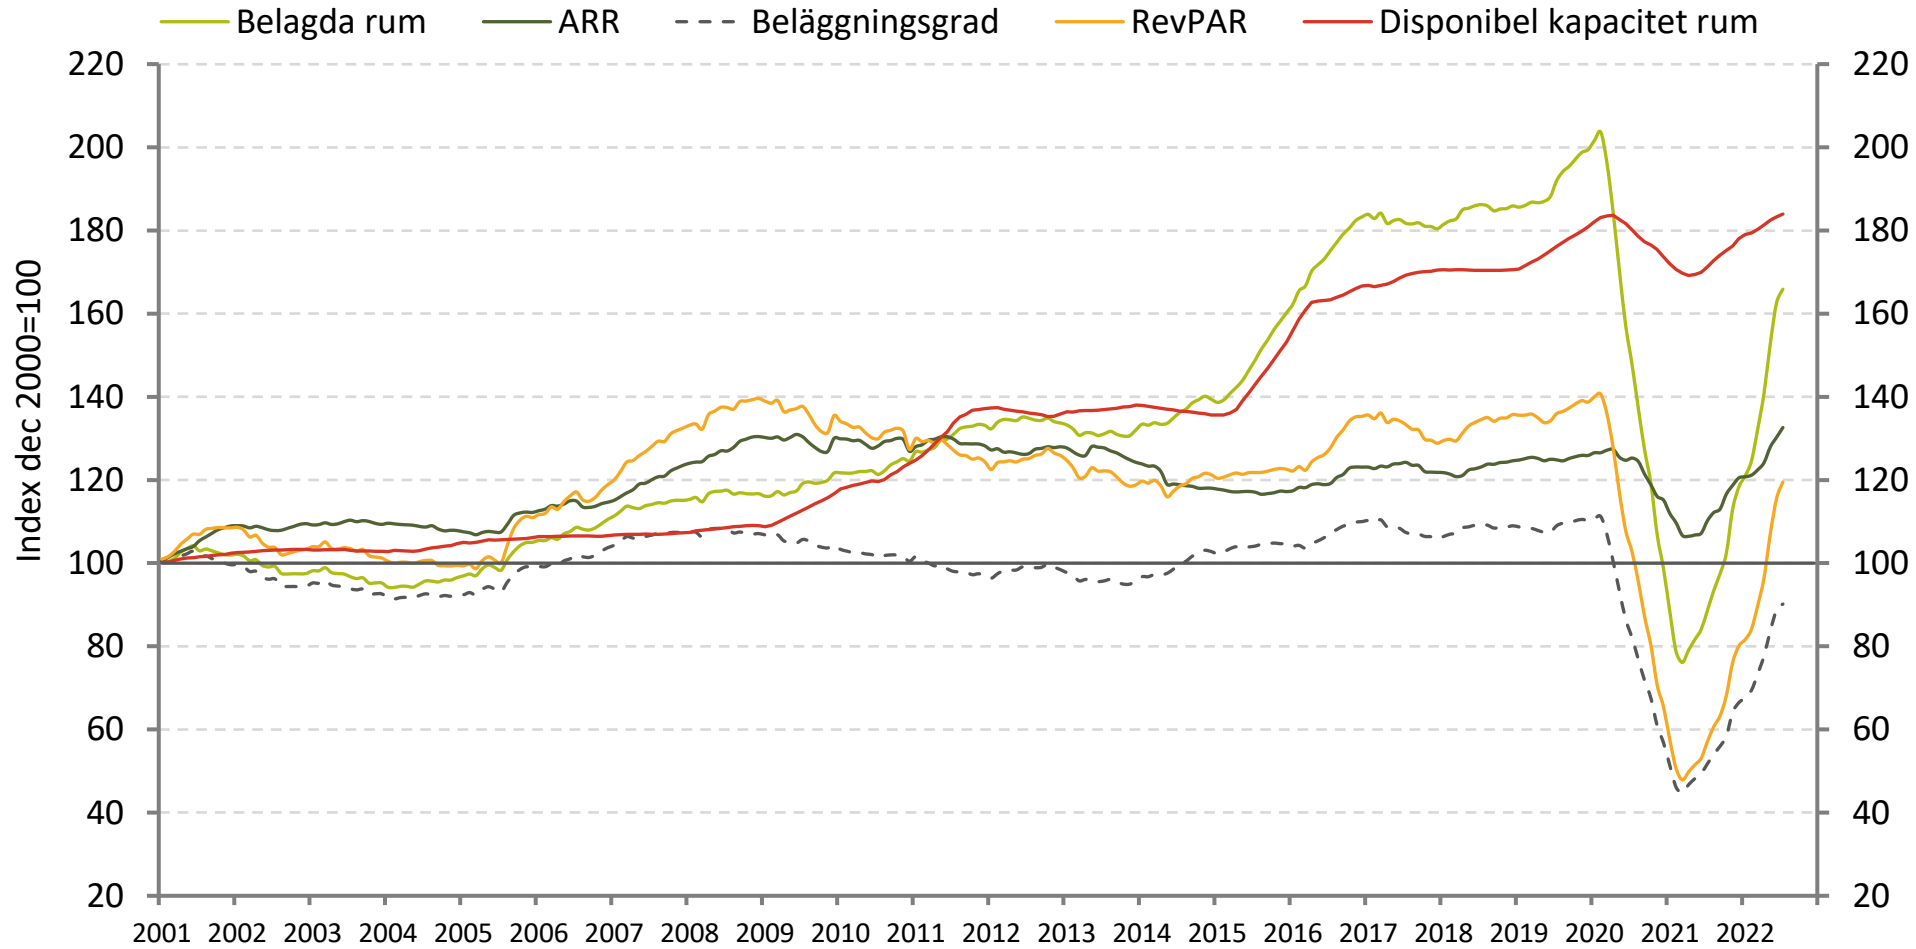

# Utveckling hotellparametrar Malmö

Årlig procentuell förändring

t.o.m. juli

Källa: Tillväxtverket/SCB, bearbetat av Visita

# Utveckling hotellparametrar Malmö

Index, 12-månaders rullande medelvärde

Data t.o.m. juli 2022

Källa: Tillväxtverket/SCB, bearbetat av Visita