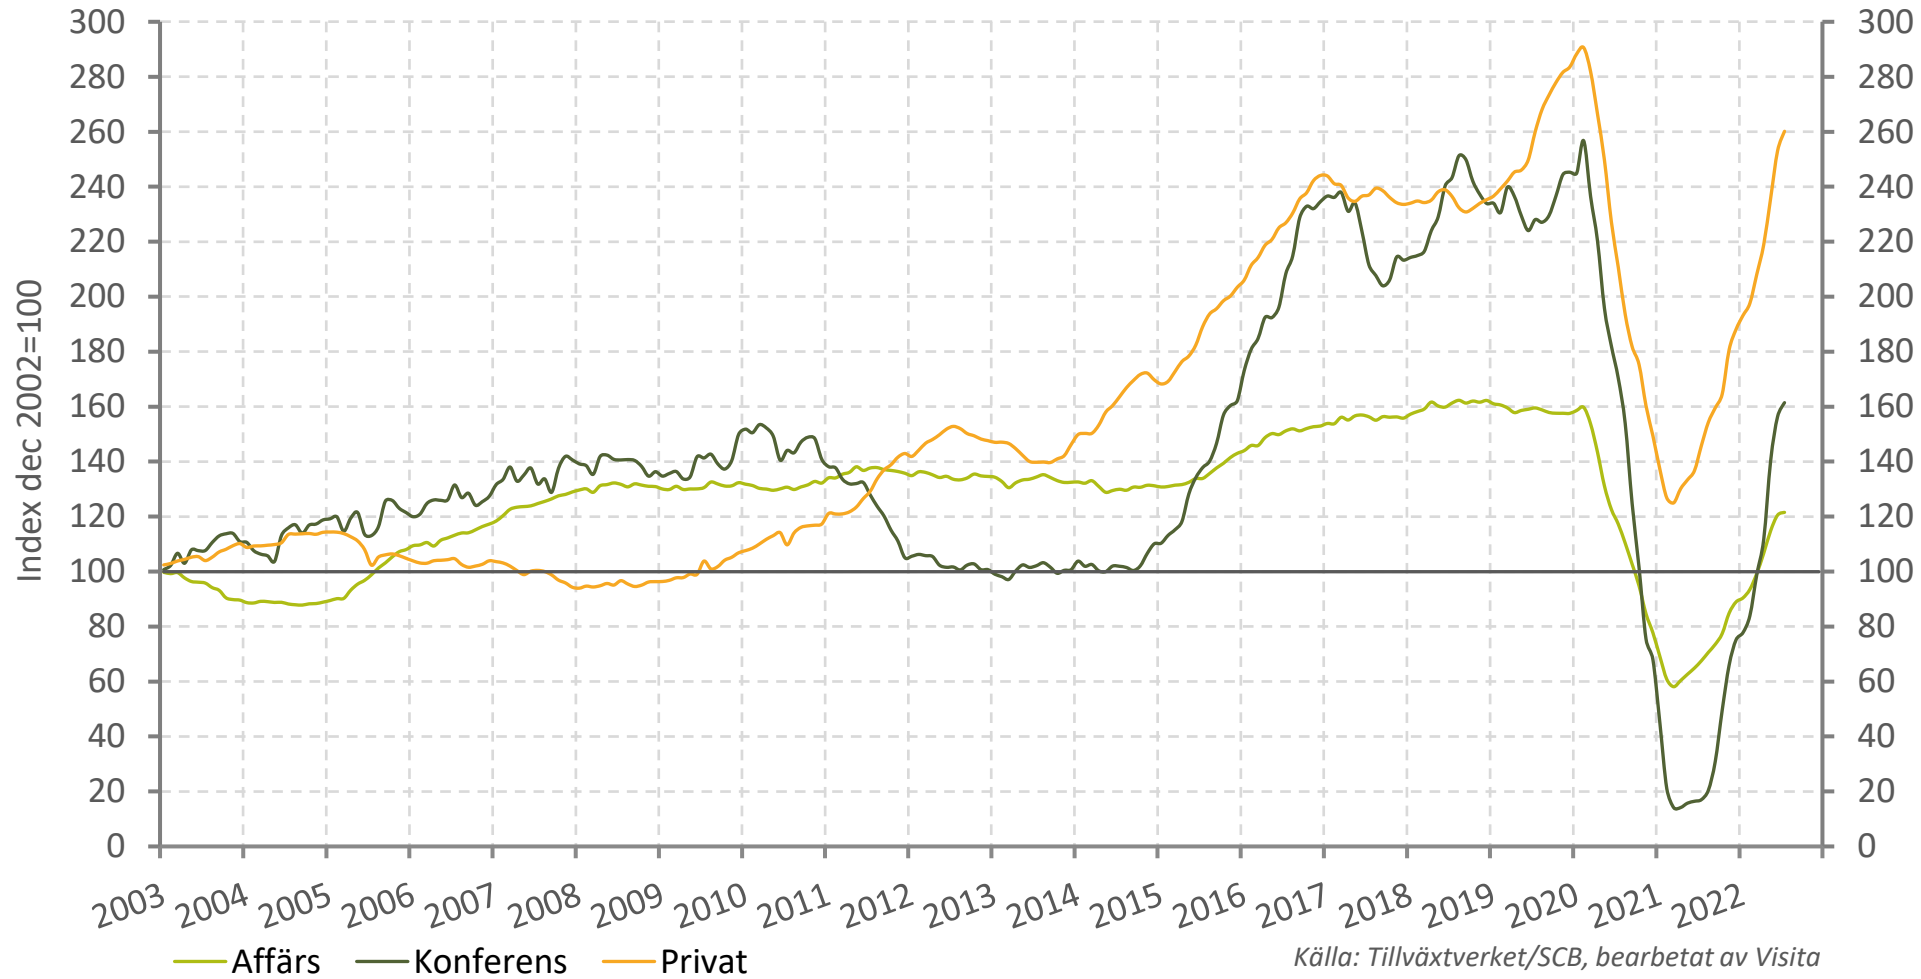

# Utveckling hotellparametrar Malmö

Index, 12-månaders rullande medelvärde

Data t.o.m. juli 2022

Källa: Tillväxtverket/SCB, bearbetat av Visita

# Utveckling för olika kundsegment på Malmös hotellmarknad

Index 12-månaders rullande medelvärde

Data t.o.m. juli 2022

Källa: Tillväxtverket/SCB, bearbetat av Visita