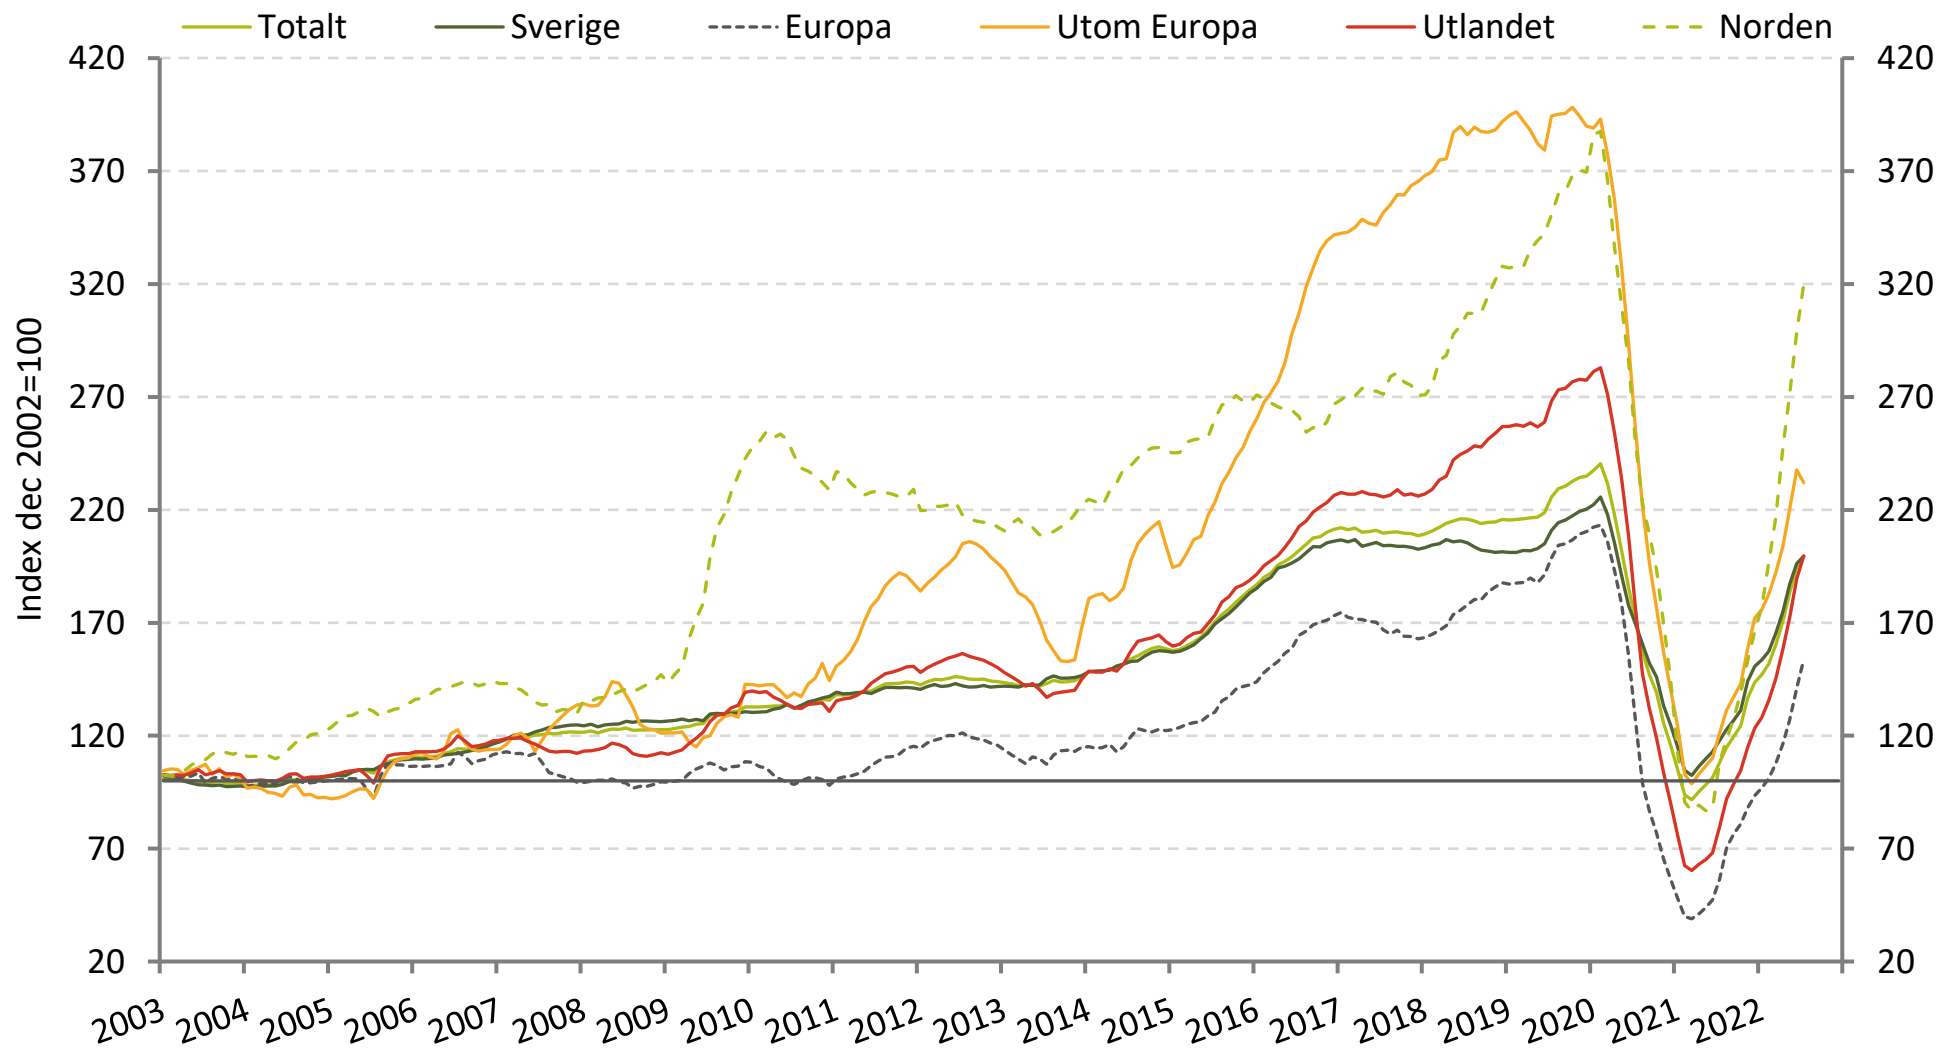

# Utveckling för olika kundsegment på Malmös hotellmarknad

Index 12-månaders rullande medelvärde

Data t.o.m. juli 2022

Källa: Tillväxtverket/SCB, bearbetat av Visita

# Utveckling hotellgästnätter Malmö

Index, 12-månaders rullande medelvärde. Data t.o.m. juli 2022

Källa: Tillväxtverket/SCB, bearbetat av Visita