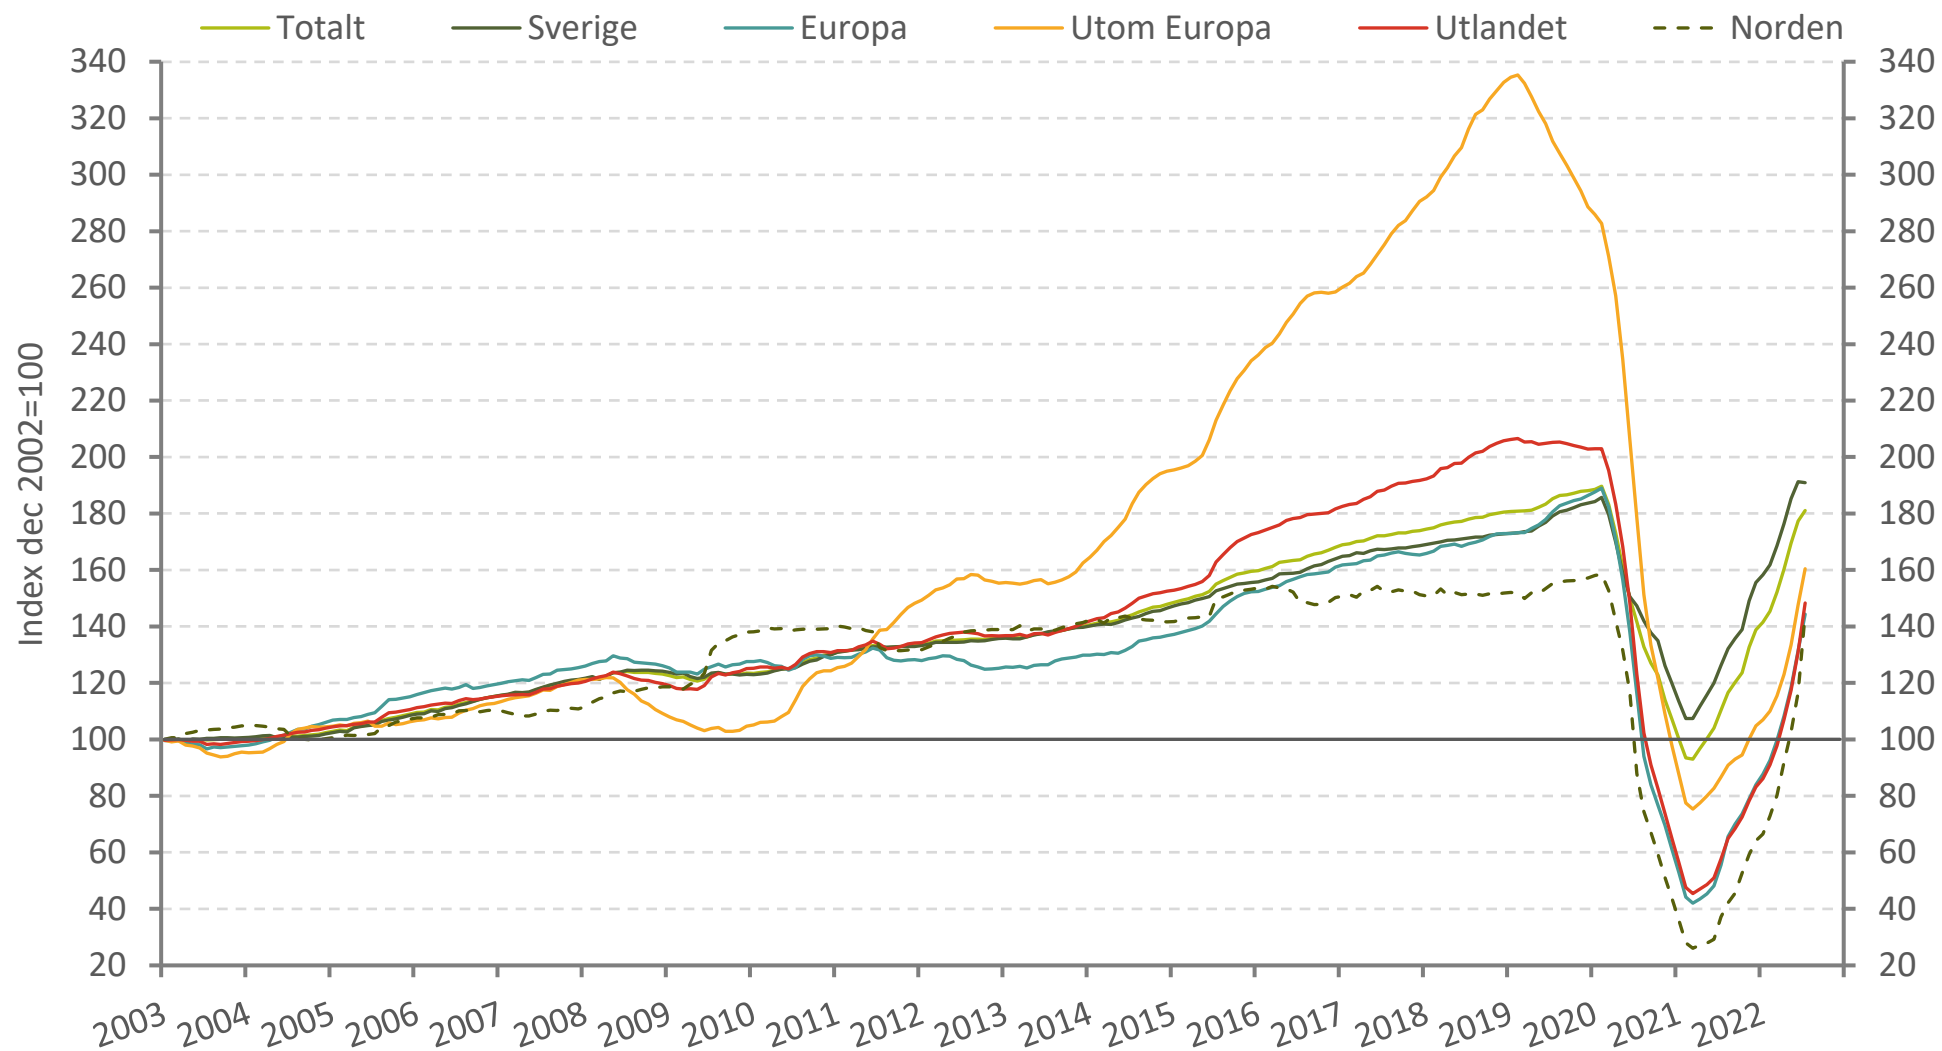

Index, 12-månaders rullande medelvärde

Data t.o.m. juli 2022

Källa: Tillväxtverket/SCB, bearbetat av Visita

Utveckling för olika gästsegment på Rikets hotellmarknad

Belagda hotellrum, Index 12-månaders rullande medelvärde

Data t.o.m. juli 2022

Källa: Tillväxtverket/SCB, bearbetat av Visita

Utveckling hotellgästnätter Riket

Index, 12-månaders rullande medelvärde. Data t.o.m. juli 2022

Källa: Tillväxtverket/SCB, bearbetat av Visita