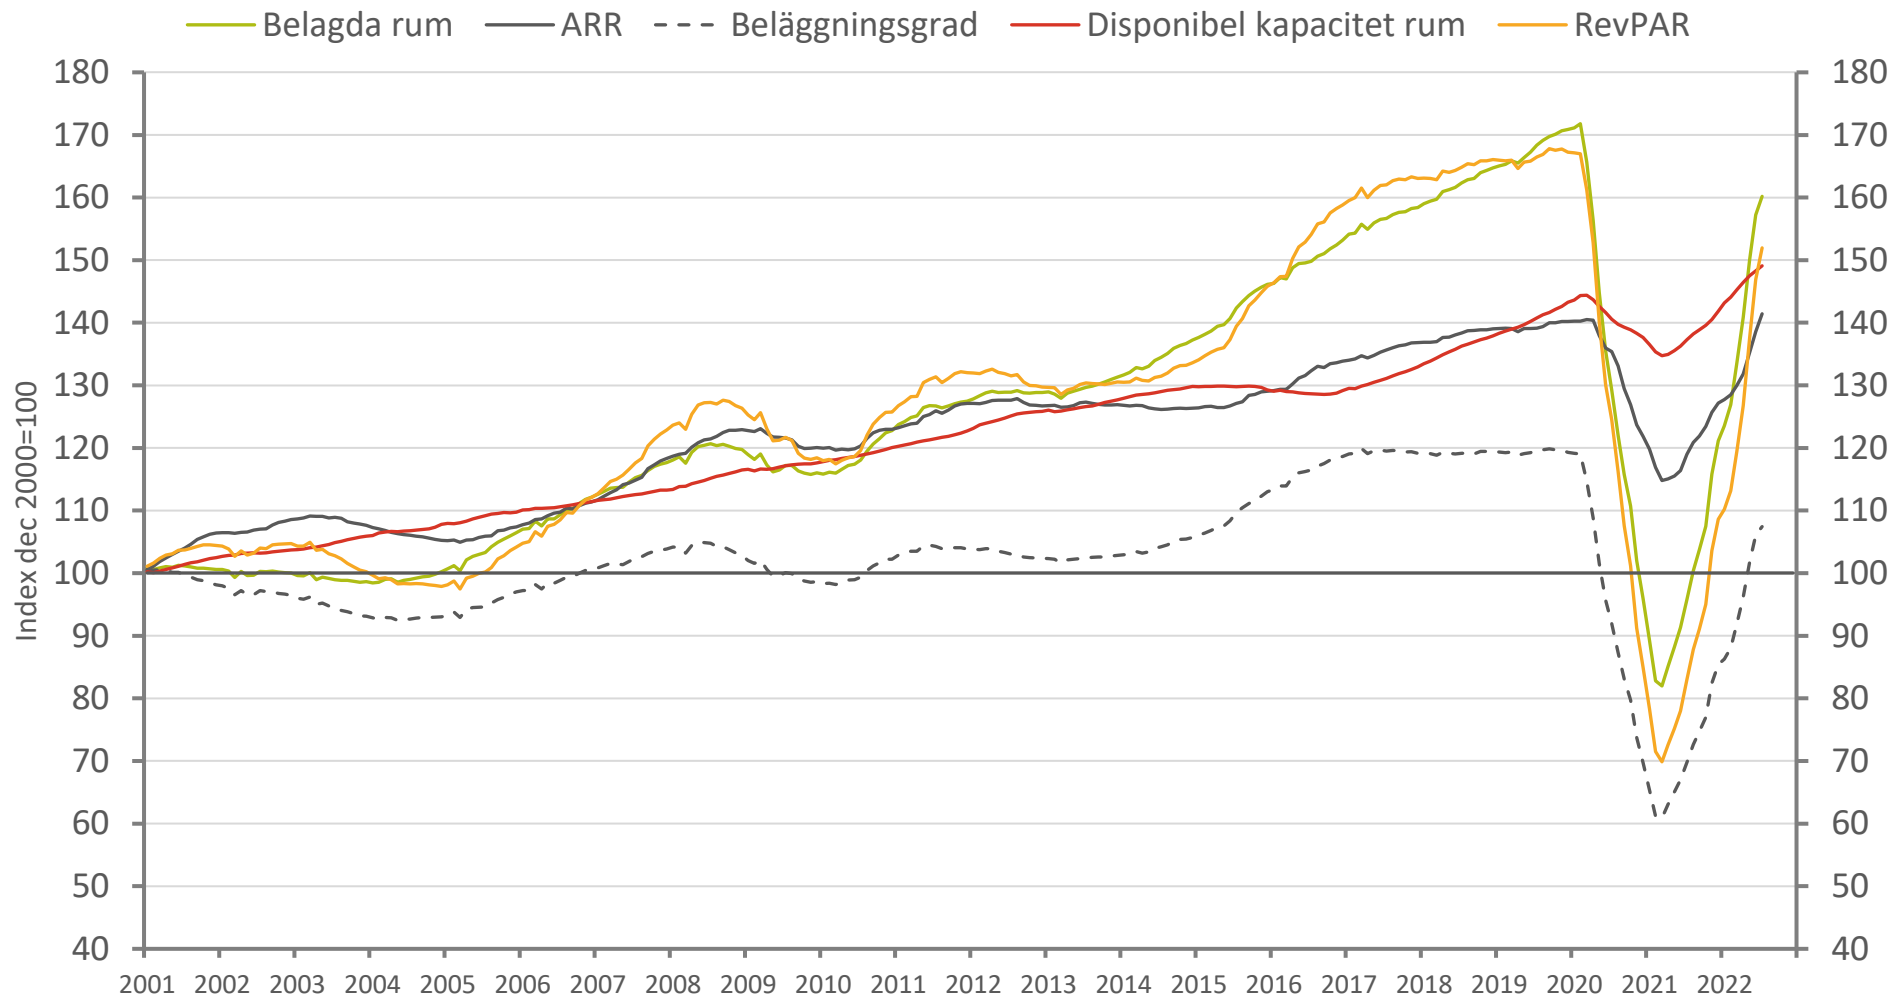

VISITA

SVENSK BESÖKSNÄRING

Hotellmarknadens utveckling

Riket t.o.m. juli 2022

Utveckling hotellparametrar Riket

Årlig procentuell förändring

Källa: Tillväxtverket/SCB, bearbetat av Visita

Utveckling hotellparametrar Riket

Index, 12-månaders rullande medelvärde

Data t.o.m. juli 2022

Källa: Tillväxtverket/SCB, bearbetat av Visita

Utveckling för olika gästsegment på Rikets hotellmarknad

Belagda hotellrum, Index 12-månaders rullande medelvärde