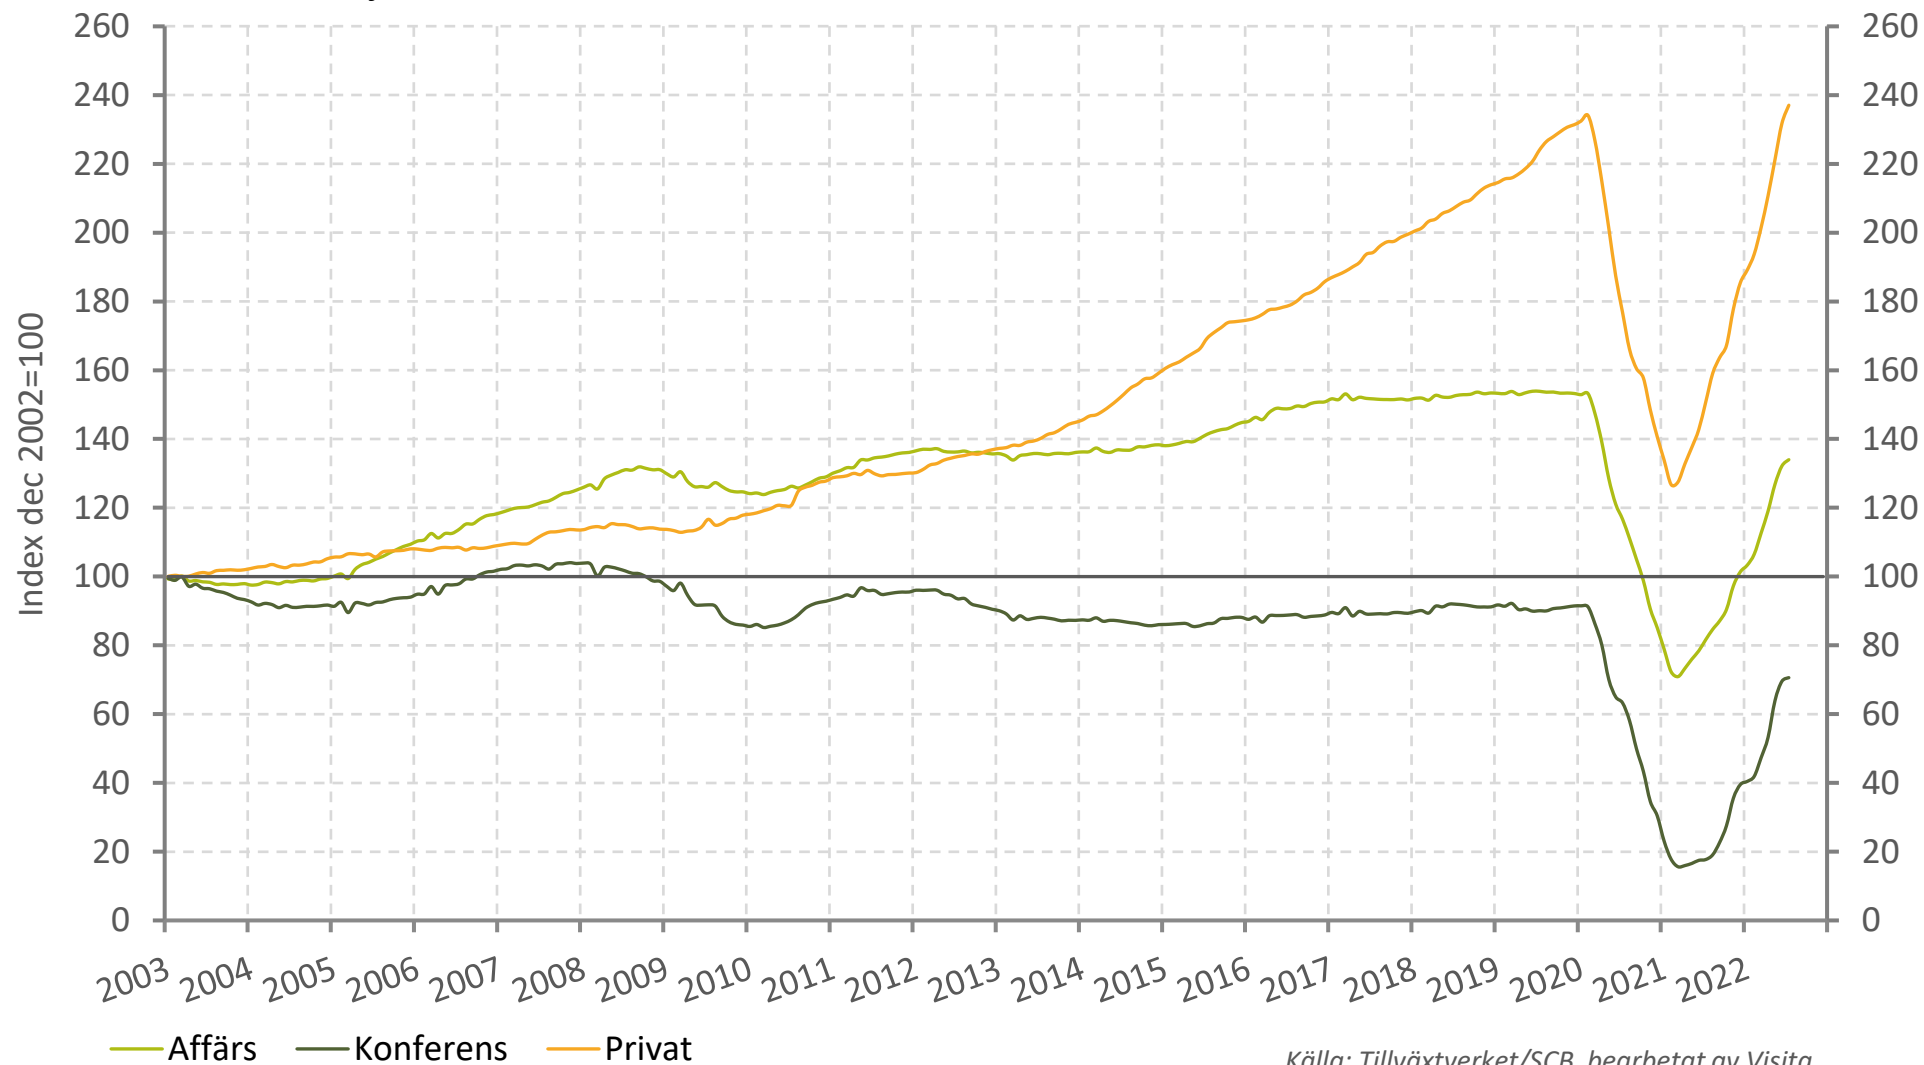

Index, 12-månaders rullande medelvärde

Data t.o.m. juli 2022

Källa: Tillväxtverket/SCB, bearbetat av Visita

Utveckling för olika gästsegment på Rikets hotellmarknad

Belagda hotellrum, Index 12-månaders rullande medelvärde

Data t.o.m. juli 2022

Källa: Tillväxtverket/SCB, bearbetat av Visita

Utveckling hotellgästnätter Riket

Index, 12-månaders rullande medelvärde. Data t.o.m. juli 2022

Källa: Tillväxtverket/SCB, bearbetat av Visita