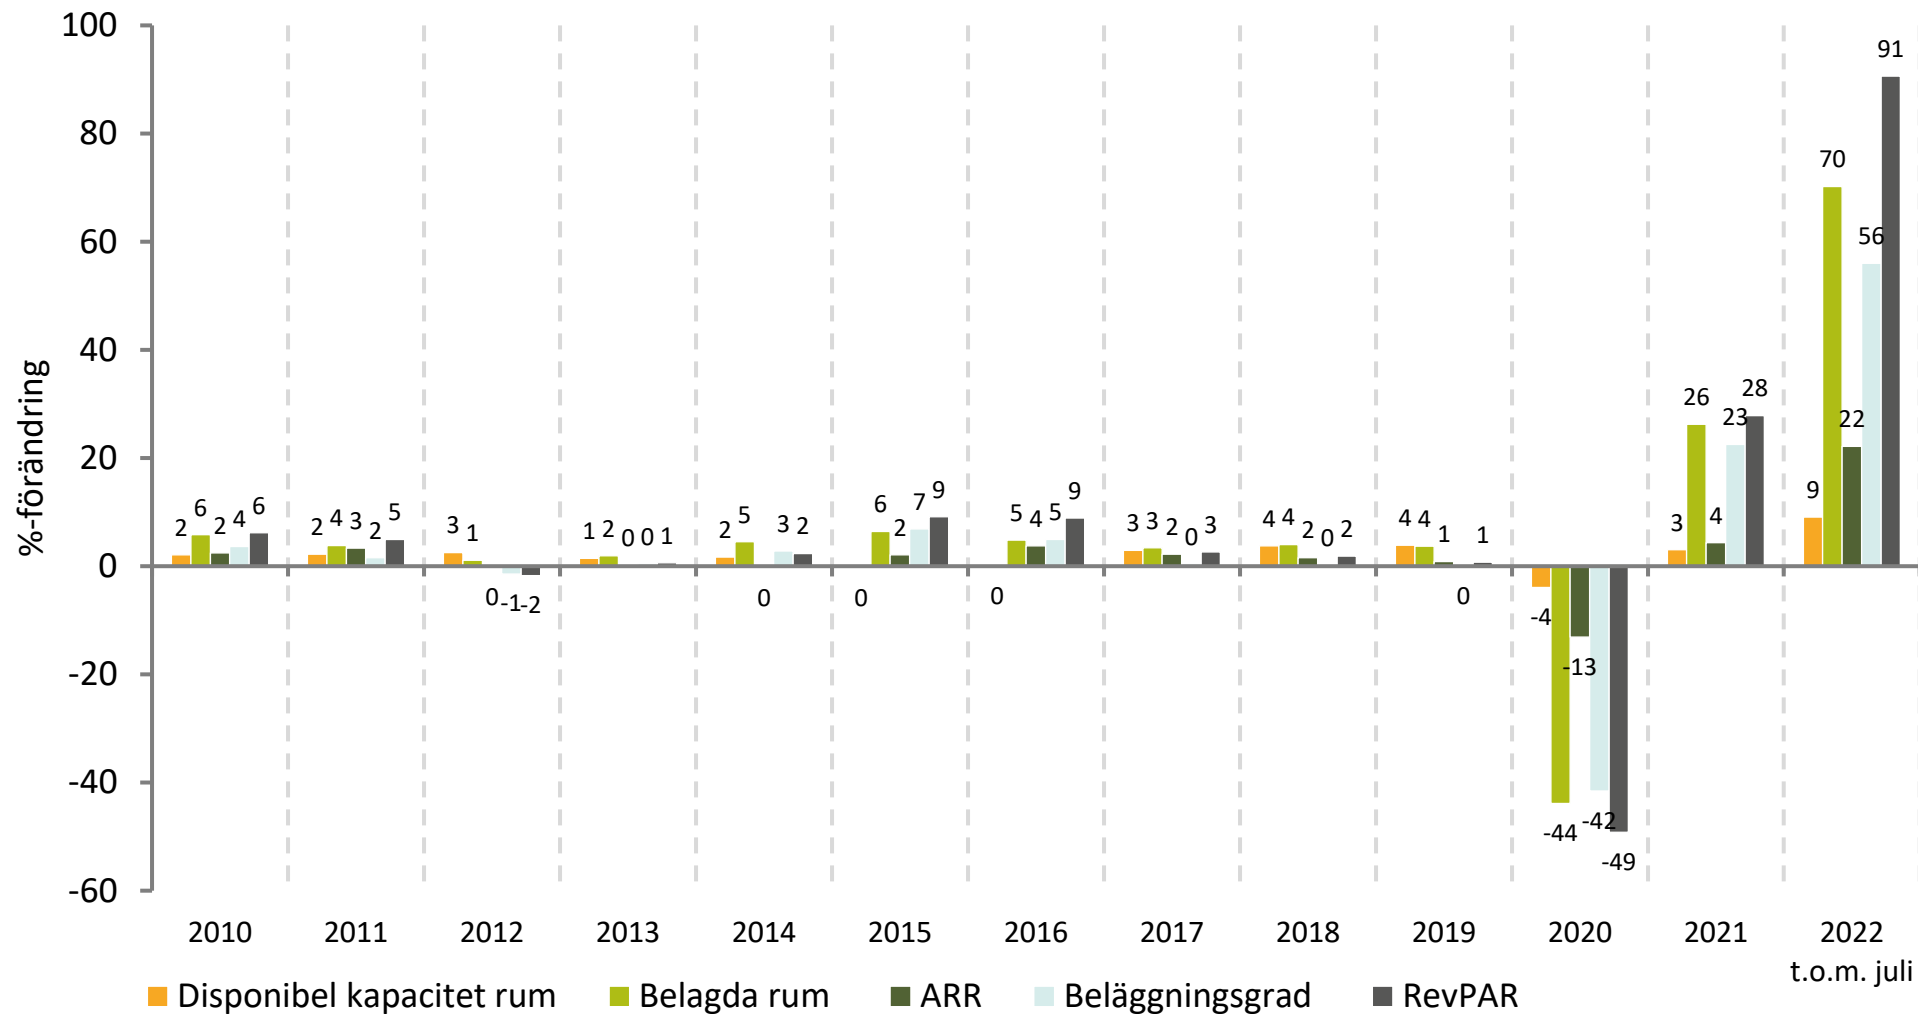

VISITA

SVENSK BESÖKSNÄRING

Hotellmarknadens utveckling

Riket t.o.m. juli 2022

Utveckling hotellparametrar Riket

Årlig procentuell förändring

Källa: Tillväxtverket/SCB, bearbetat av Visita

Utveckling hotellparametrar Riket

Index, 12-månaders rullande medelvärde

Data t.o.m. juli 2022

Källa: Tillväxtverket/SCB, bearbetat av Visita

Utveckling för olika gästsegment på Rikets hotellmarknad

Belagda hotellrum, Index 12-månaders rullande medelvärde