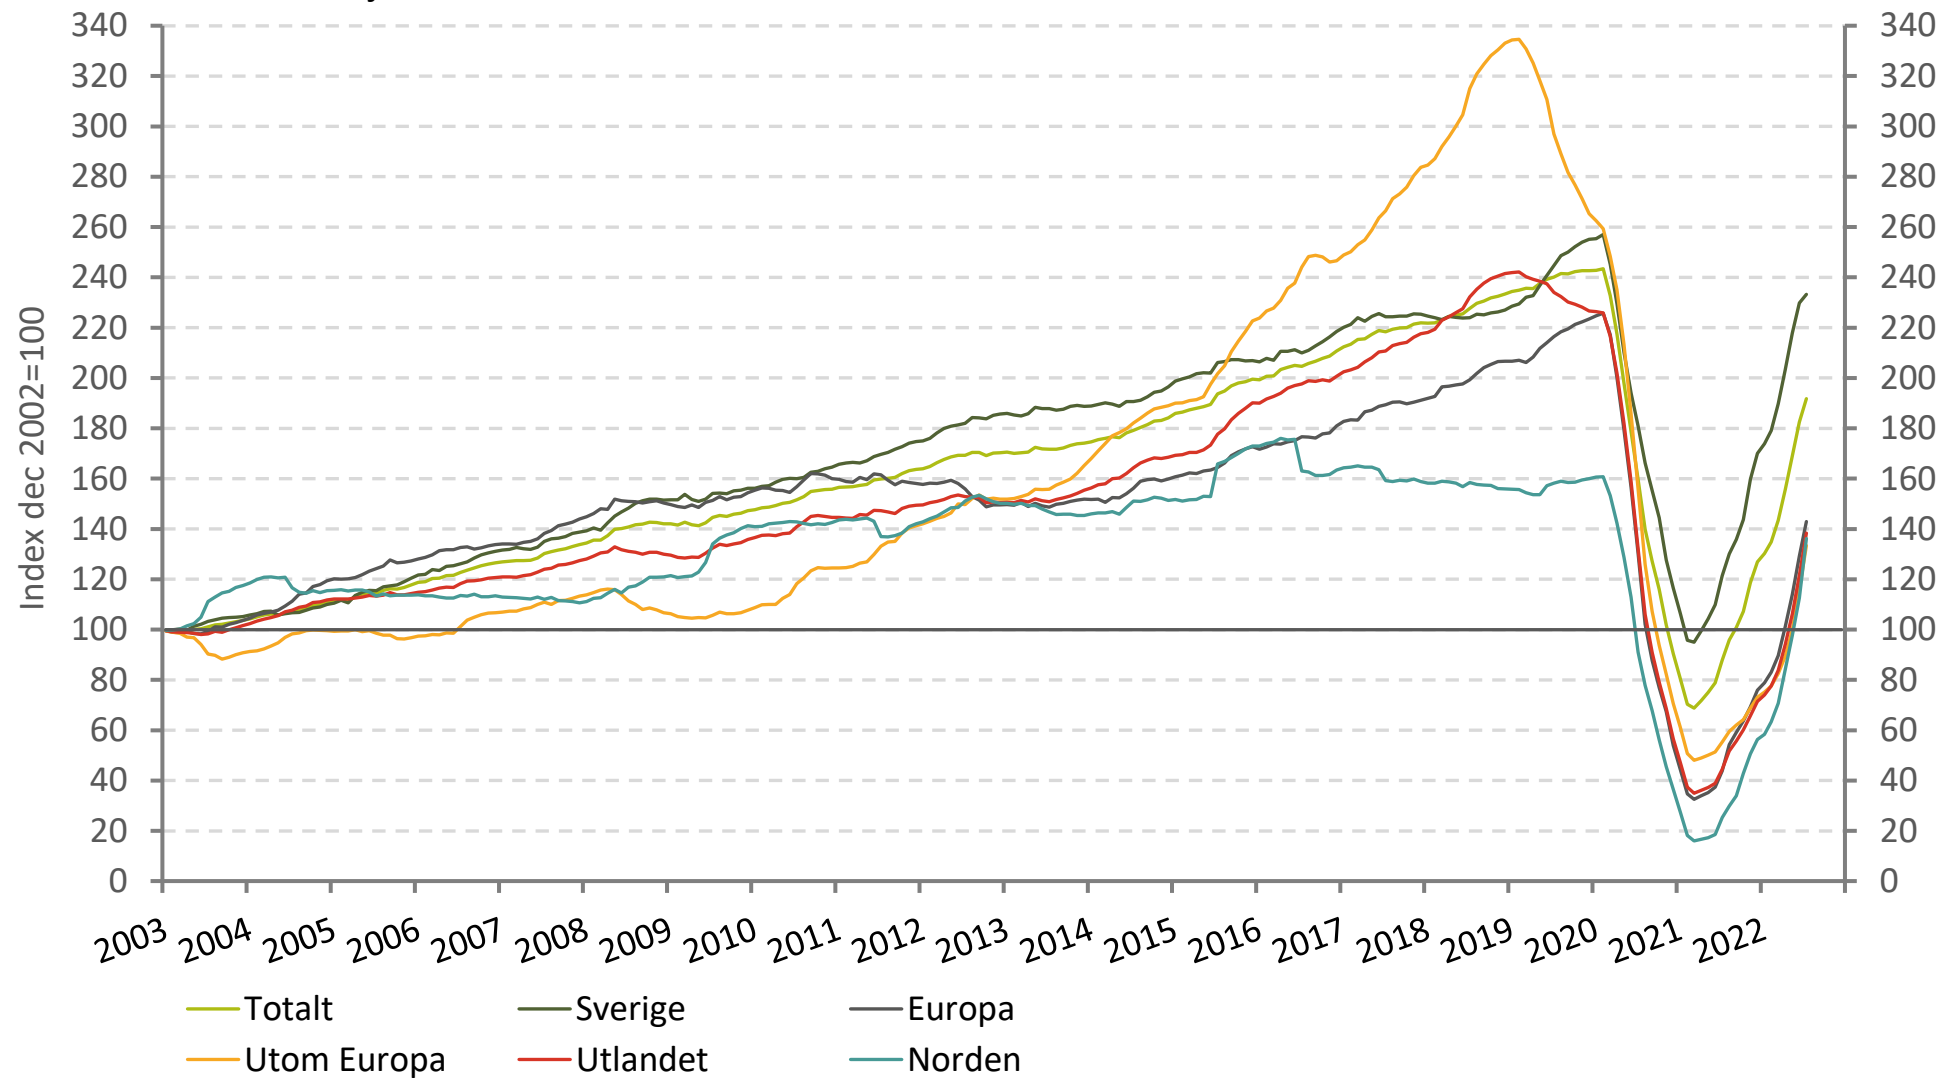

Data t.o.m. juli 2022

Källa: Tillväxtverket/SCB, bearbetat av Visita

Utveckling hotellgästnätter Stockholm

Index, 12-månaders rullande medelvärde

Data t.o.m. juli 2022

Källa: Tillväxtverket/SCB, bearbetat av Visita