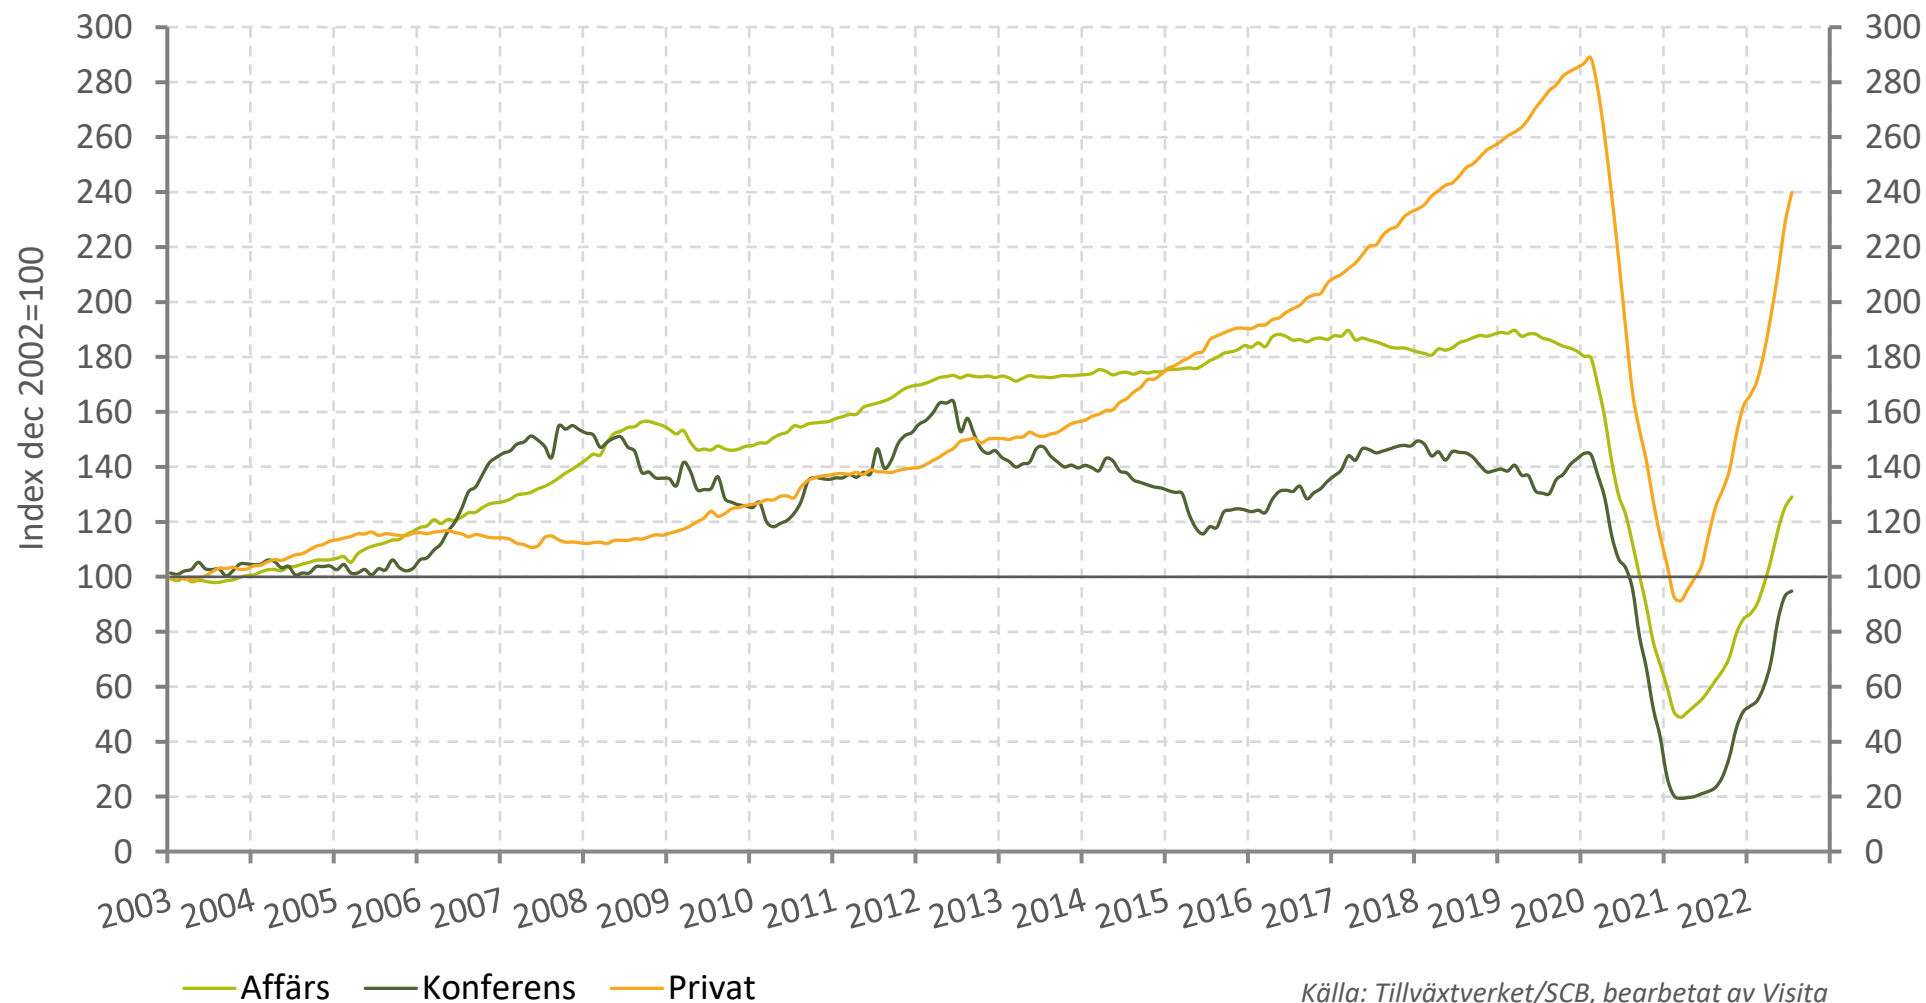

Index, 12-månaders glidande medelvärde

Data t.o.m. juli 2022

Källa: Tillväxtverket/SCB, bearbetat av Visita

Utveckling av belagda hotellrum för olika gästsegment i Stockholms kommun

Index 12-månaders rullande medelvärde

Data t.o.m. juli 2022

Källa: Tillväxtverket/SCB, bearbetat av Visita

Utveckling hotellgästnätter Stockholm

Index, 12-månaders rullande medelvärde

Data t.o.m. juli 2022

Källa: Tillväxtverket/SCB, bearbetat av Visita