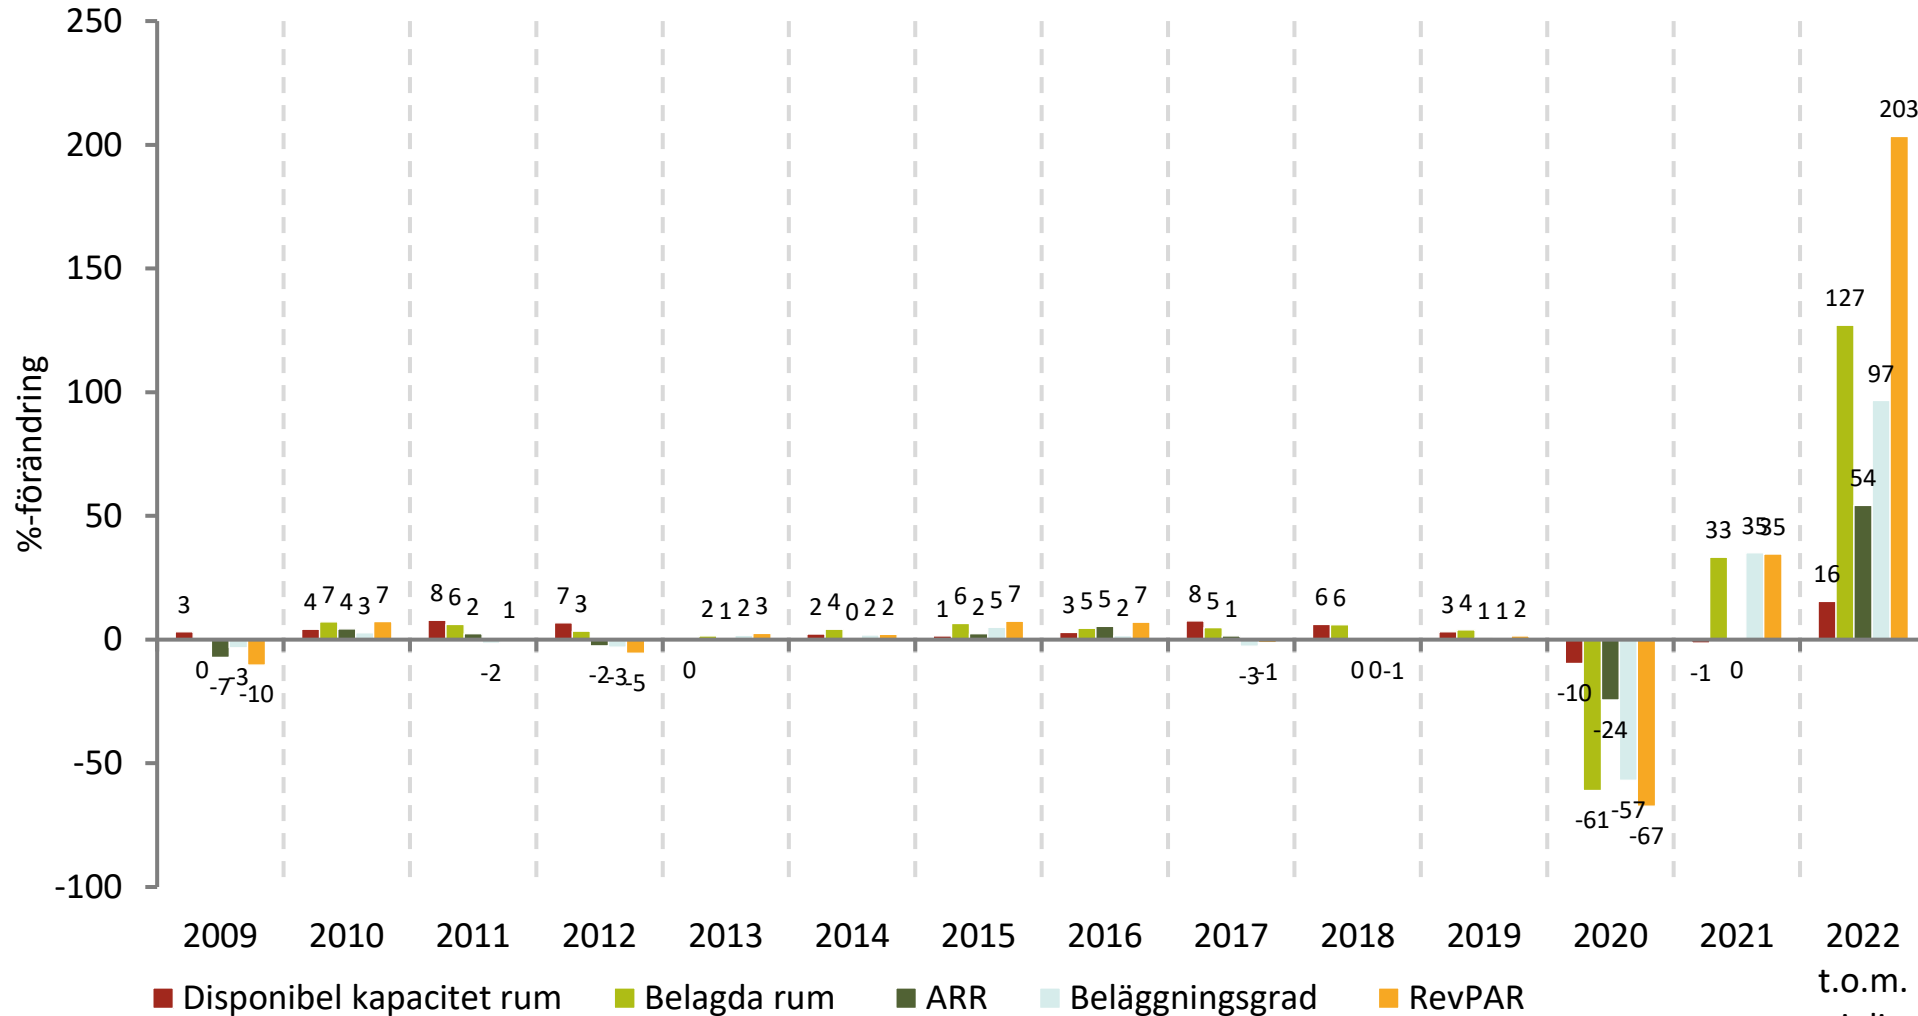

VISITA

SVENSK BESÖKSNÄRING

Hotellmarknadens utveckling
Stockholms kommun t.o.m. juli 2022

Utveckling hotellparametrar Stockholm

Årlig procentuell förändring

Källa: Tillväxtverket/SCB, bearbetat av Visita

Utveckling hotellparametrar Stockholm

Index, 12-månaders glidande medelvärde

Data t.o.m. juli 2022

Källa: Tillväxtverket/SCB, bearbetat av Visita

Utveckling av belagda hotellrum för olika gästsegment i Stockholms kommun

Index 12-månaders rullande medelvärde