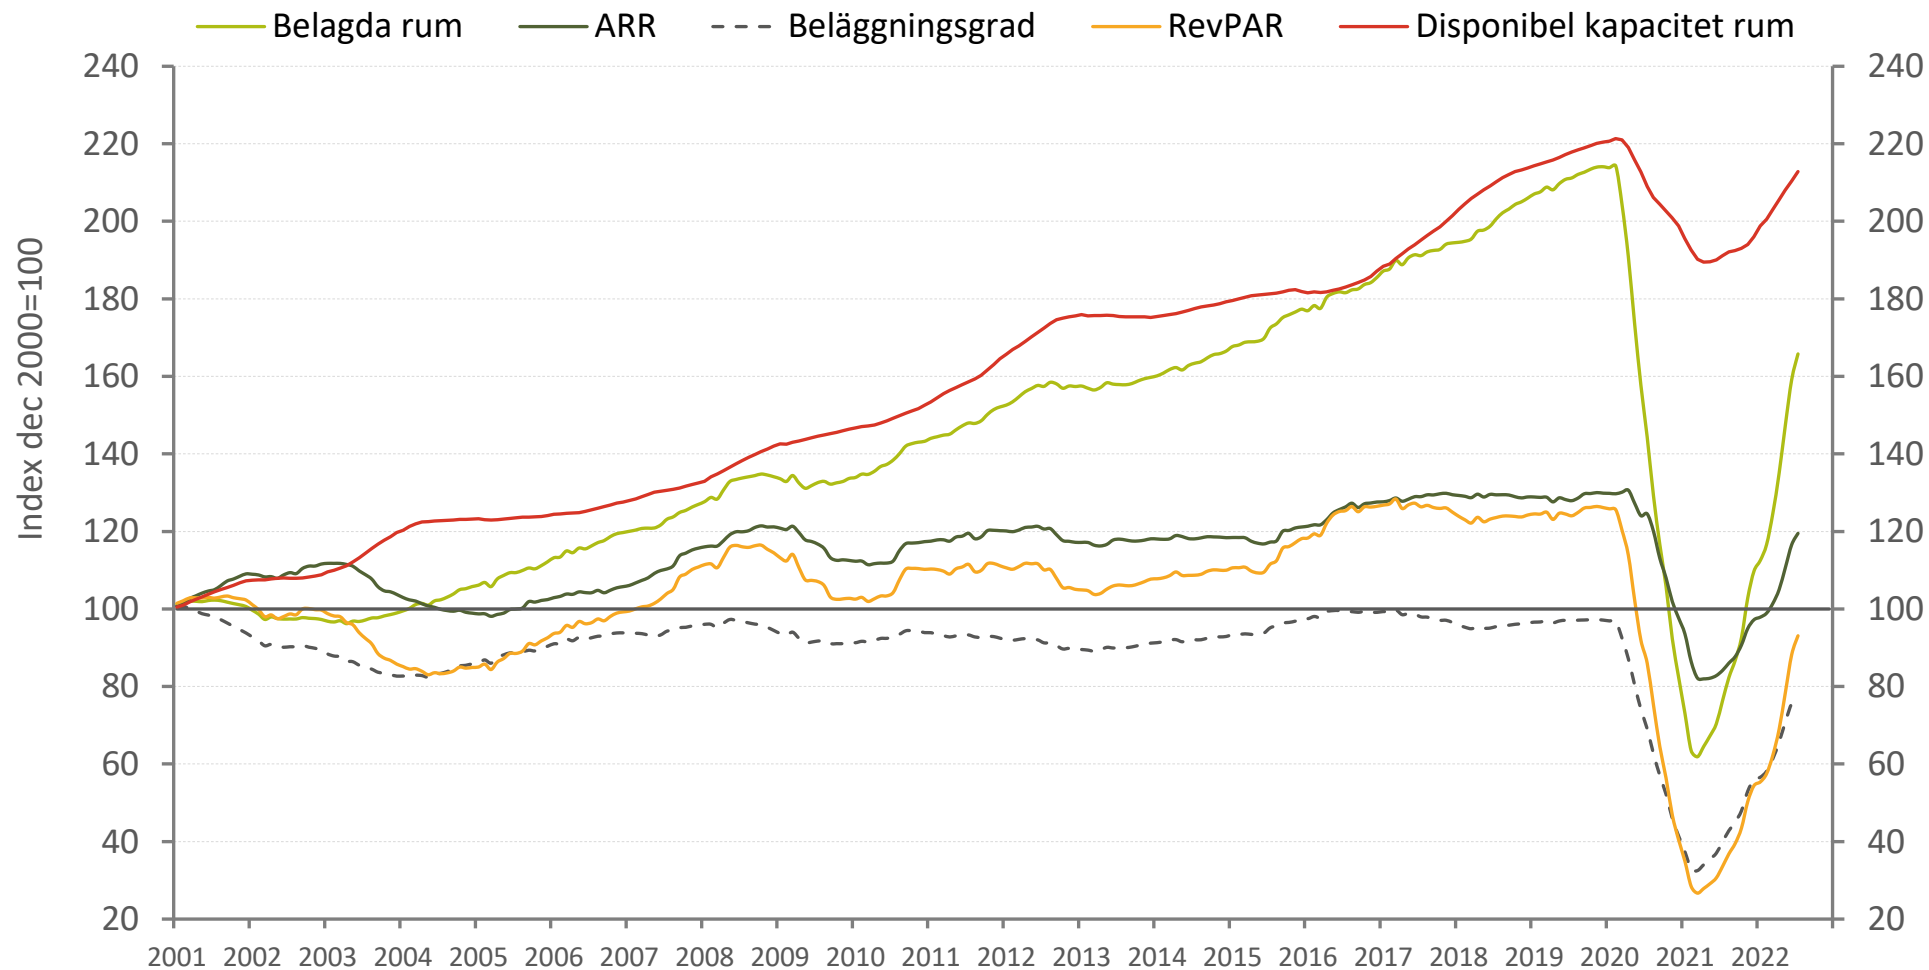

VISITA

SVENSK BESÖKSNÄRING

Hotellmarknadens utveckling
Stockholms kommun t.o.m. juli 2022

Utveckling hotellparametrar Stockholm

Årlig procentuell förändring

Källa: Tillväxtverket/SCB, bearbetat av Visita

Utveckling hotellparametrar Stockholm

Index, 12-månaders glidande medelvärde

Data t.o.m. juli 2022

Källa: Tillväxtverket/SCB, bearbetat av Visita

Utveckling av belagda hotellrum för olika gästsegment i Stockholms kommun

Index 12-månaders rullande medelvärde